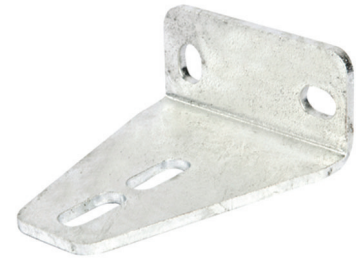

- Verkrijgbaar vanaf 500mm tot en met 2000mm

Artikelnummer: 209788 t/m 209793

LEIDING HULPWINKELHAAK
THERMISCH VERZINKT

- Verkrijgbaar met 2 gaten en 3 gaten

Artikelnummer: 209961 en 209062

LEIDING VOETPLAAT
THERMISCH VERZINKT

- Verkrijgbaar in het klein en groot

Artikelnummer: 209963 en 209964

KIKKERPLAAT TAND THERMISCH VERZINKT

- 50 x 75mm, d10 S235 + Galva
- Tand, 50 x 75mm d10 RVS304

Artikelnummer: 209965 en 209966

KLEM ANTI-SPREID THERMISCH VERZINKT

- Anti-spreid voor lange steunen

Artikelnummer: 209967

MUURSTEUN THERMISCH VERZINKT

- Muursteen voor type G

Artikelnummer: 209968

KLEM THERMISCH VERZINKT

- Klem voor type G

Artikelnummer: 209969

LEIDING MINI STEUN THERMISCH VERZINKT

- Verkrijgbaar in 200mm, 300mm en 400mm

Artikelnummer: 209971 t/m 209973

LEIDING VASTE PIJSCHOEN THERMISCH VERZINKT

- Inclusief bouten en moeren
- Verkrijgbaar vanaf 1/2" tot en met 20"
- Verkrijgbaar voor T-profiel 70 en 100mm