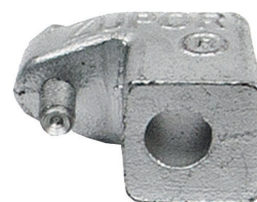

Artikelnummer: 210441 t/m 210458
Artikelnummer: 210468 t/m 210508

UITZETTINGSSCHUIF THERMISCH VERZINKT

- Verkrijgbaar voor T-profiel 70 en 100mm

Artikelnummer: 210461
Artikelnummer: 210509

PIJSCHOEN KLEM THERMISCH VERZINKT

- Verkrijgbaar voor T-profiel 70 en 100mm

Artikelnummer: 210462
Artikelnummer: 210510

VULPLAAT THERMISCH VERZINKT

- Verkrijgbaar voor T-profiel 70 en 100mm

Artikelnummer: 210463
Artikelnummer: 210511

T70 BALKKLEM THERMISCH VERZINKT

- Balkklem T70, ook met glijpastilles verkrijgbaar

Artikelnummer: 210464 en 210465

REGELBARE KLEM THERMISCH VERZINKT

- Klem regelbaar voorpijschoen T70 en T100

Artikelnummer: 210466
Artikelnummer: 210514

SCHEIDINGSPLAAT NYLON

- Scheidingsplaat nylon 70x100x3 mm, T70 zwart
- scheidingsplaat nylon, 70x100 x3mm T100, zwart

Artikelnummer: 210467
Artikelnummer: 210516

LEIDING BEUGEL, 2-DELIG THERMISCH VERZINKT

- Verkrijgbaar vanaf 1/2 tot en met 20