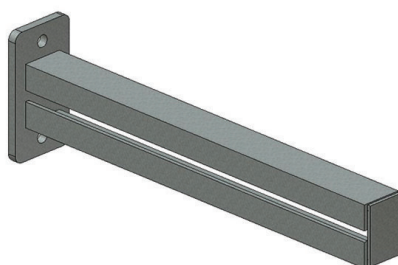

Het assortiment bestaat uit bevestigingsmaterialen die uitermate geschikt zijn voor zwaardere industriële toepassingen.

Zo kunnen de buisleidingen ondersteund worden door horizontale en verticale buissteunen. Daarnaast biedt Zupor ook mini buissteunen voor de montage van lichte leidingen. Hierbij kunnen diverse toebehoren gebruikt worden om de buissteunen te bevestigen zoals balkklemmen en pijpschoenen.

LEIDINGSTEUN HORIZONTAAL
THERMISCH VERZINKT
80X50X5MM

- Verkrijgbaar vanaf 200mm tot en met 2000mm

Artikelnummer: 209741 t/m 209755

LEIDINGSTEUN VERTICAAL
THERMISCH VERZINKT
80X50X5MM

- Verkrijgbaar vanaf 200mm tot en met 2000mm