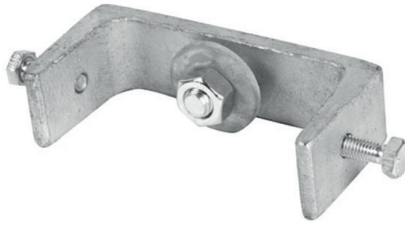

- Verkrijgbaar vanaf 500mm tot en met 2000mm

Artikelnummer: 209788 t/m 209793

LEIDING HULPWINKELHAAK
THERMISCH VERZINKT

- Verkrijgbaar met 2 gaten en 3 gaten

Artikelnummer: 209961 en 209062

LEIDING VOETPLAAT
THERMISCH VERZINKT

- Verkrijgbaar in het klein en groot

Artikelnummer: 209963 en 209964

KIKKERPLAAT TAND THERMISCH VERZINKT

- 50 x 75mm, d10 S235 + Galva
- Tand, 50 x 75mm d10 RVS304

Artikelnummer: 209965 en 209966

KLEM ANTI-SPREID THERMISCH VERZINKT

LEIDING MINI STEUN THERMISCH VERZINKT

- Verkrijgbaar in 200mm, 300mm en 400mm

Artikelnummer: 209971 t/m 209973

LEIDING VASTE PIJSCHOEN THERMISCH VERZINKT

- Inclusief bouten en moeren
- Verkrijgbaar vanaf 1/2" tot en met 20"
- Verkrijgbaar voor T-profiel 70 en 100mm