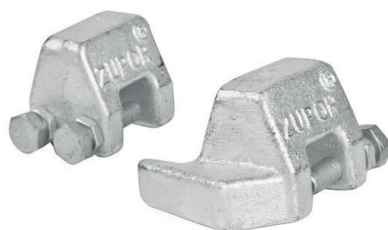

Artikelnummer: 210441 t/m 210458
Artikelnummer: 210468 t/m 210508

UITZETTINGSSCHUIF THERMISCH VERZINKT

- Verkrijgbaar voor T-profiel 70 en 100mm

Artikelnummer: 210461
Artikelnummer: 210509

PIJSCHOEN KLEM THERMISCH VERZINKT

- Verkrijgbaar voor T-profiel 70 en 100mm

Artikelnummer: 210462
Artikelnummer: 210510

VULPLAAT THERMISCH VERZINKT

- Verkrijgbaar voor T-profiel 70 en 100mm

Artikelnummer: 210463
Artikelnummer: 210511

T70 BALKKLEM THERMISCH VERZINKT

- Balkklem T70, ook met glijpastilles verkrijgbaar

Artikelnummer: 210464 en 210465

REGELBARE KLEM THERMISCH VERZINKT

- Klem regelbaar voorpijschoen T70 en T100

Artikelnummer: 210466
Artikelnummer: 210514

SCHEIDINGSPLAAT NYLON

- Scheidingsplaat nylon 70x100x3 mm, T70 zwart
- scheidingsplaat nylon, 70x100 x3mm T100, zwart

Artikelnummer: 210467
Artikelnummer: 210516

LEIDING BEUGEL, 2-DELIG THERMISCH VERZINKT

- Verkrijgbaar vanaf 1/2 tot en met 20