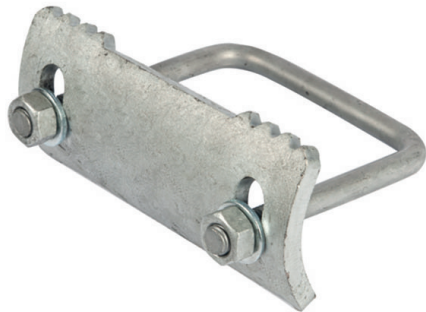

- Verkrijgbaar in het klein en groot

Artikelnummer: 209963 en 209964

KIKKERPLAAT TAND THERMISCH VERZINKT

- 50 x 75mm, d10 S235 + Galva
- Tand, 50 x 75mm d10 RVS304

Artikelnummer: 209965 en 209966

KLEM ANTI-SPREID THERMISCH VERZINKT

- Anti-spreid voor lange steunen

Artikelnummer: 209967

MUURSTEUN THERMISCH VERZINKT

- Muursteen voor type G

Artikelnummer: 209968

KLEM THERMISCH VERZINKT

- Klem voor type G

Artikelnummer: 209969

LEIDING MINI STEUN THERMISCH VERZINKT

- Verkrijgbaar in 200mm, 300mm en 400mm

Artikelnummer: 209971 t/m 209973

LEIDING VASTE PIJSCHOEN THERMISCH VERZINKT

- Inclusief bouten en moeren
- Verkrijgbaar vanaf 1/2" tot en met 20"
- Verkrijgbaar voor T-profiel 70 en 100mm

Artikelnummer: 209979 t/m 209996
Artikelnummer: 210519 t/m 210537

LEIDING GLIJDENDE PIJSCHOEN THERMISCH VERZINKT

- Met 4 bouten en moeren
- Verkrijgbaar vanaf 1/2" tot en met 20"
- Verkrijgbaar voor T-profiel 70 en 100mm