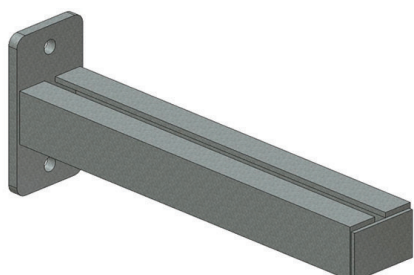

Het assortiment bestaat uit bevestigingsmaterialen die uitermate geschikt zijn voor zwaardere industriële toepassingen.

Zo kunnen de buisleidingen ondersteund worden door horizontale en verticale buissteunen. Daarnaast biedt Zupor ook mini buissteunen voor de montage van lichte leidingen. Hierbij kunnen diverse toebehoren gebruikt worden om de buissteunen te bevestigen zoals balkklemmen en pijpschoenen.

LEIDINGSTEUN HORIZONTAAL
THERMISCH VERZINKT
80X50X5MM

- Verkrijgbaar vanaf 200mm tot en met 2000mm

Artikelnummer: 209741 t/m 209755

LEIDINGSTEUN VERTICAAL
THERMISCH VERZINKT
80X50X5MM

- Verkrijgbaar vanaf 200mm tot en met 2000mm