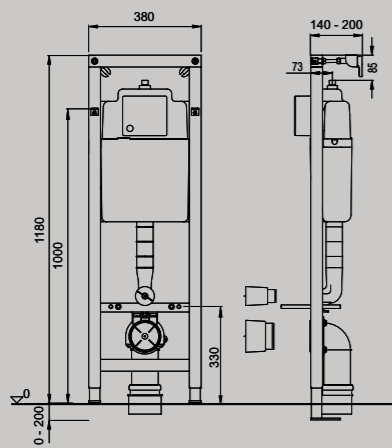

WISA XS MONT
art.nr. 8050452104