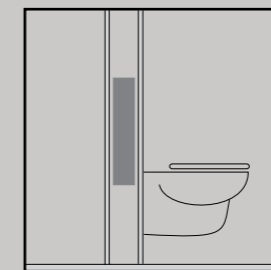

Lichte wanden