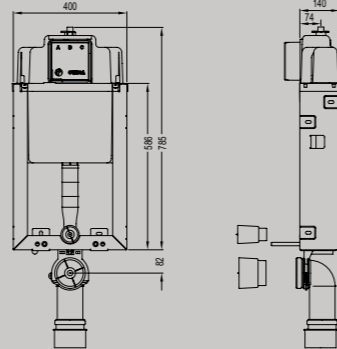

WISA XS toilet inbouwsystemen

WISA presenteert XS Inbouwsystemen met een breedte van slechts 38 cm: XS dus. Van inbouwreservoir tot wastafelelement biedt WISA XS vertrouwde kwaliteit met extra toepassingsmogelijkheden. En dat alles in een handzaam formaat. De WISA XS systemen zijn voor de droge afwerking en kunnen achter een bestaande muur geplaatst worden of ingebouwd met behulp van gipsplaten of lichte wanden (metal stud). De WISA XS Mont systemen zijn voor de natte afwerking en verkrijgen hun draagkracht door het inmetzelen.

Afwerkingsmogelijkheden

WISA XS

WISA XS mont

Installatiegemak

- Alle onderdelen zijn voorgemonteerd.
- Vanwege de compacte bouw is er voor iedere situatie een gepaste oplossing.
- Eenvoudige wisseling van mechanisch naar pneumatiek en andersom.
- Eenvoudige toegankelijkheid tot het reservoir.

Gemak voor de consument

- Veel keuze in design, materiaal en toepassing.
- Nieuwe moderne materialen.
- Nederlands fabricaat
- De 10 jaar garantie en 25 jaar nalevergarantie.
- Uitmuntende kwaliteit.
- Krachtige spoeling.

Bedieningspanelen

Design en techniek komen samen in een reeks bedieningspanelen voor de WISA XS inbouwsystemen. De panelen zijn flinterdun, compact en zo gemaakt dat ze visueel los van de muur komen. Nederlands design in combinatie met de moderne en trendy materialen, zoals aluminium, glas en RVS.

Klikken en afbreken langs de vouwlijnen. Geen gereedschap nodig.

Om het nog eenvoudiger te maken is er ook de keuze tussen een voorgesneden afbouwpakket

Met voorgemonteerde muurbevestiging installeert u WISA XS snel en gemakkelijk.

Optioneel: Bij moeilijk bereikbare afvoerleidingen kiest u WISA Flexifon inbouw.

De afvoerbocht is eenvoudig verstelbaar in de richting van de afvoer.