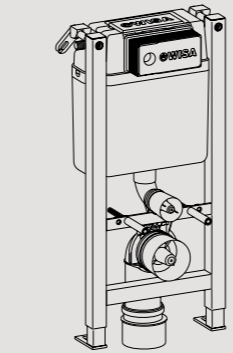

XT

WISA XT WC Top/Front 83 cm
8050453003