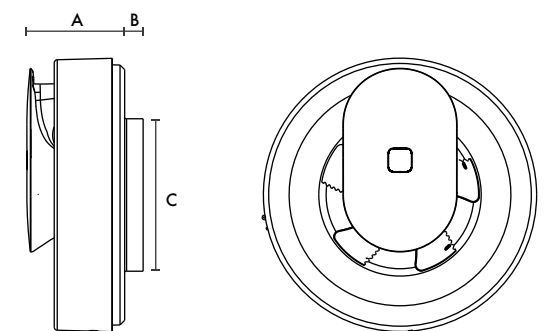

Uitvoeringen

App-gestuurde keuken- en badkamerventilator

Type **Artikelnummer**
Svara **800000001**

Accessoires

Muurdoorvoer met rooster wit Ø100mm

Type **Artikelnummer**
MDVSW 100 **800000002**

Anti-terugslagklep kunststof Ø100mm

Type **Artikelnummer**
ATSK 100 **800000003**

Afdekplaat Svara voor kanalen Ø140-160mm

Type **Artikelnummer**
ADP **800000004**

Afmetingen (mm)

A	B	CØ	DØ
60	21	99	177

Prestaties

(fabrieksinstelling, via app variabel instelbaar)