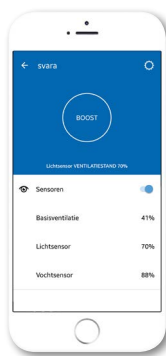

Lo-Carbon Svara

Eigenschappen & Voordelen

- App-gestuurde automatische ventilator met drie snelheden
- Installatie en bediening via de bluetooth ondersteunde app
- Permanente of onderbroken ventilatie
- Vochtdetectie
- Lichtsensor met nalooptijd
- Universeel toepasbaar
- Spuifunctie voor snelle afvoer van verontreinigde binnenlucht
- 'Stille uren' in te stellen via klokprogramma
- Gelijkstroommotor met vijf jaar garantie
- IP44 classificatie

App-gestuurd

Zowel de installatie als bediening van de Lo-Carbon Svara zijn snel en eenvoudig dankzij de bluetooth ondersteunde app.

Via tablet of smartphone kunnen alle gewenste instellingen geprogrammeerd worden.