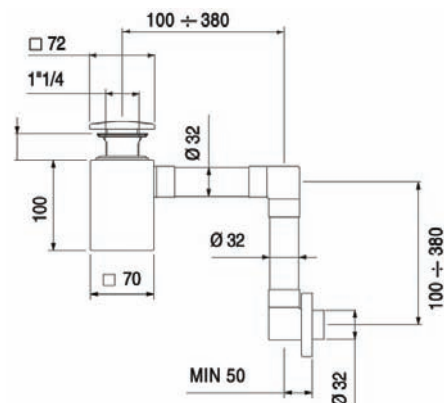

art. WA.335 / UD.633