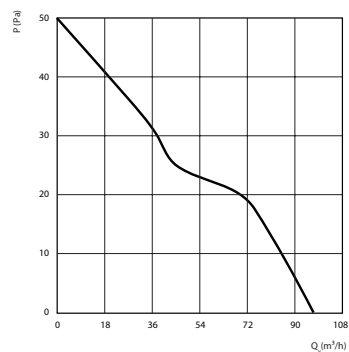

Type
MDVSW 100

Artikelnummer
800000002

Jaloezieafsluiter 100mm (wit)

Type
MRBTW

Artikelnummer
8000000838

Jaloezieafsluiter 100mm (bruin)

Type
MRBTB

Artikelnummer
8000000839

Afmetingen (mm)

H	B	L1	L2	ØD
160	160	22	80	99

Grafiek

Technische gegevens

	Laag (72m³/h)	Hoog (97m³/h)
Spanning	230V	
Vermogen	5W	7,5W
Stroomsterkte	0,049A	0,051A
RPM	2.400 RPM	
Debiet	72m³/h	97m³/h
	10l/s	27l/s
Min geluidsniveau @ 3m	22dB(A)	25dB(A)
Bescherming	IPX5	
Specifiek ventilatorvermogen	0,25W/l/s	0,33W/l/s