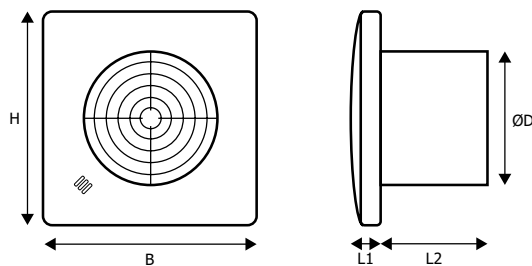

Type
MDVSW 100

Artikelnummer
800000002

Jaloezieafsluiter 100mm (wit)

Type
MRBTW

Artikelnummer
8000000838

Jaloezieafsluiter 100mm (bruin)

Type
MRBTB

Artikelnummer
8000000839

Afmetingen (mm)

H	B	L1	L2	ØD
160	160	22	80	99

Grafiek

Technische gegevens

	Laag (72m³/h)	Hoog (97m³/h)
Spanning	230V	
Vermogen	5W	7,5W
Stroomsterkte	0,049A	0,051A
RPM	2.400 RPM	
Debiet	72m³/h	97m³/h
	10l/s	27l/s
Min geluidsniveau @ 3m	22dB(A)	25dB(A)
Bescherming	IPX5	
Specifiek ventilatorvermogen	0,25W/l/s	0,33W/l/s