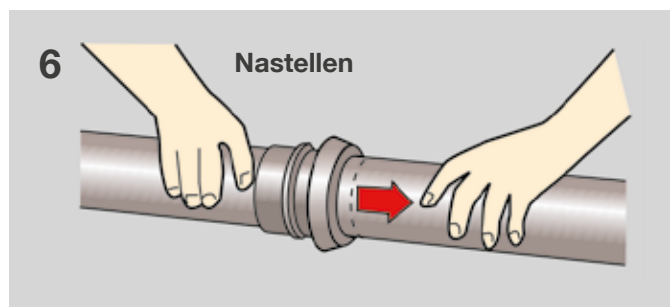

Supersnel installeren

Of het nu om kleine, grote, eenvoudige of ingewikkelde installaties gaat: met Topfit Binnenriolering wint u enorm veel tijd. De montage gaat met zo veel gemak en souplesse, dat u supersnel klaar bent.

Sterk op alle onderdelen

In het assortiment van Topfit is alles goed doordacht en nauw op elkaar afgestemd. Dat maakt deze nieuwe productenrange sterk op alle onderdelen. Leidingen, bochten, koppel- en verloopstukken, doppen, beugels en rozetten: het sluit allemaal perfect op elkaar aan.

Gemaakt voor uw gemak

Doordat u met alle onderdelen van Topfit zo soepel kunt werken, ervaart u een nieuwe manier van installeren. Het gaat vlotter, met meer plezier en voldoening.

U zult in de praktijk merken dat **Topfit Binnenriolering** inderdaad is gemaakt voor uw gemak.