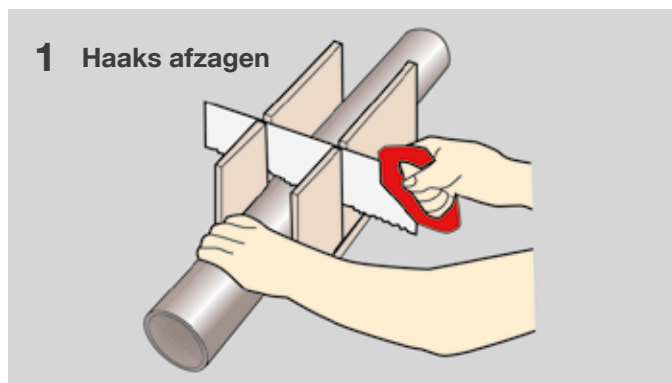

Supersnel installeren

Of het nu om kleine, grote, eenvoudige of ingewikkelde installaties gaat: met Topfit Binnenriolering wint u enorm veel tijd. De montage gaat met zo veel gemak en souplesse, dat u supersnel klaar bent.

Sterk op alle onderdelen

In het assortiment van Topfit is alles goed doordacht en nauw op elkaar afgestemd. Dat maakt deze nieuwe productenrange sterk op alle onderdelen. Leidingen, bochten, koppel- en verloopstukken, doppen, beugels en rozetten: het sluit allemaal perfect op elkaar aan.

Gemaakt voor uw gemak

Doordat u met alle onderdelen van Topfit zo soepel kunt werken, ervaart u een nieuwe manier van installeren. Het gaat vlotter, met meer plezier en voldoening.

U zult in de praktijk merken dat **Topfit Binnenriolering** inderdaad is gemaakt voor uw gemak.