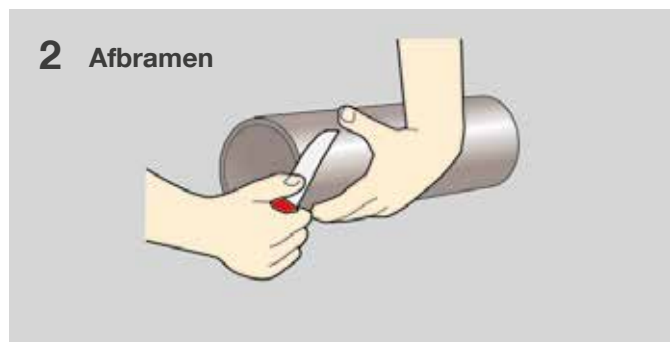

Supersnel installeren

Of het nu om kleine, grote, eenvoudige of ingewikkelde installaties gaat: met Topfit Binnenriolering wint u enorm veel tijd. De montage gaat met zo veel gemak en souplesse, dat u supersnel klaar bent.

Sterk op alle onderdelen

In het assortiment van Topfit is alles goed doordacht en nauw op elkaar afgestemd. Dat maakt deze nieuwe productenrange sterk op alle onderdelen. Leidingen, bochten, koppel- en verloopstukken, doppen, beugels en rozetten: het sluit allemaal perfect op elkaar aan.

Gemaakt voor uw gemak

Doordat u met alle onderdelen van Topfit zo soepel kunt werken, ervaart u een nieuwe manier van installeren. Het gaat vlotter, met meer plezier en voldoening.

U zult in de praktijk merken dat **Topfit Binnenriolering** inderdaad is gemaakt voor uw gemak.