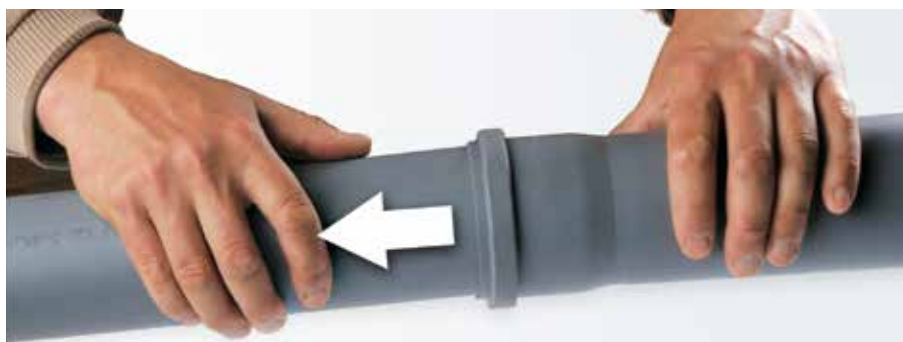

Makkelijk nastellen

Topfit Binnenriolering is geen statisch maar juist een dynamisch systeem. Zodra u de onderdelen met elkaar verbindt, zult u merken dat er altijd voldoende beweging in blijft voor nastellen.

Passend in elke situatie

In de installatiepraktijk is elke situatie weer anders. Daar heeft Pipelife rekening mee gehouden bij de ontwikkeling van Topfit. Indien gewenst kunt u de buizen en hulpstukken enkele centimeters in- of uitschuiven. Handig daarbij dat u de onderdelen ten opzichte van elkaar ook kunt draaien.

Het nieuwe monteren

Alles wat u extra kunt met Topfit Binnenriolering kunt u niet met traditionele riolering. Topfit werkt gewoon makkelijker, prettiger en sneller. Dit noemen wij 'het nieuwe monteren'.

Ervaar zelf hoe aangenaam dat is!