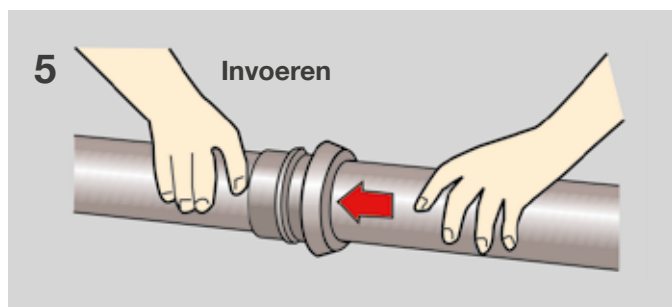

Supersnel installeren

Of het nu om kleine, grote, eenvoudige of ingewikkelde installaties gaat: met Topfit Binnenriolering wint u enorm veel tijd. De montage gaat met zo veel gemak en souplesse, dat u supersnel klaar bent.

Sterk op alle onderdelen

In het assortiment van Topfit is alles goed doordacht en nauw op elkaar afgestemd. Dat maakt deze nieuwe productenrange sterk op alle onderdelen. Leidingen, bochten, koppel- en verloopstukken, doppen, beugels en rozetten: het sluit allemaal perfect op elkaar aan.

Gemaakt voor uw gemak

Doordat u met alle onderdelen van Topfit zo soepel kunt werken, ervaart u een nieuwe manier van installeren. Het gaat vlotter, met meer plezier en voldoening.

U zult in de praktijk merken dat **Topfit Binnenriolering** inderdaad is gemaakt voor uw gemak.