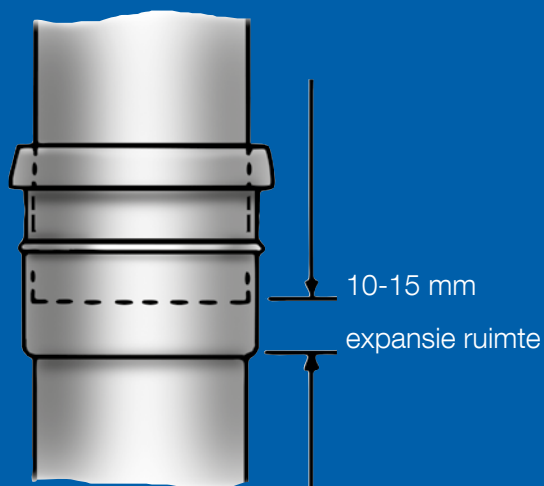

## De nieuwe standaard in binnenriolering

**Montage zonder lijm**

**Direct waterdicht**

**Supersnel installeren**

**Makkelijk nastellen**

**Blijvend flexibel**

## Montage zonder lijm

Topfit Binnenriolering van Pipelife monteert u met het grootste gemak. Het past direct, zonder lijm.

**Plezierig werken en zo klaar:  
daarom kiest u vanaf nu voor Topfit.**