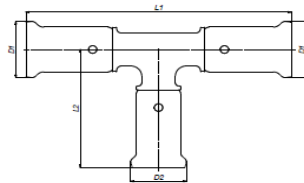

Type: 10PKS

T-Stuk verlopend

Art. nr.	L1	L2	D1	D2
10PKS-322632	133	58	39	32
10PKS-402640	136	61	47	32
10PKS-403240	144	75	47	39
10PKS-503250	167	77	57	39
10PKS-504050	184	81	57	47
10PKS-633263	193	84	70	39
10PKS-634063	212	87	70	47
10PKS-635063	220	103	70	57