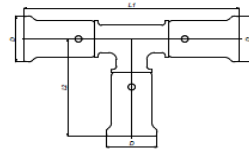

SPRINKLER MATEN

Type: 9PKS

T-Stuk

Art. nr.	L1	L2	D
9PKS-262626	107	53	32
9PKS-323232	140	70	39
9PKS-404040	151	75	47
9PKS-505050	191	95	57
9PKS-636363	232	117	70