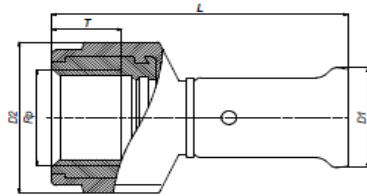

SPRINKLER MATEN

Type: 18PKS

Recht aansluitstuk binnendraad

Art. nr.	L	D1	D2	Rp	T
18PKS-2604	75	32,5	45,5	1/2"	15
18PKS-2606	70,5	32	45,5	1"	18
18PKS-3204	81	38,5	45,5	1/2"	15
18PKS-3206	82	39	45,5	1"	18
18PKS-3207	90	39	56,5	5/4"	21
18PKS-4006	74,5	47	45,5	1"	18
18PKS-4007	85	47	56,5	5/4"	21
18PKS-5008	107,5	57	70	6/4"	25
18PKS-6310	131	70	90	2"	30