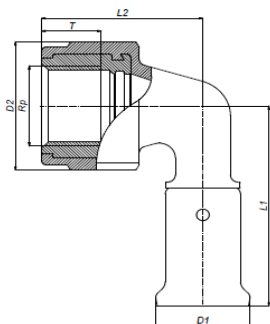

Type: 6PKS

Bocht 90° Binnendraad

Art. nr.	L1	L2	D1	D2	Rp	T
6PKS-2604	58	51,5	32,3	40	1/2"	18
6PKS-3204	73	62	39	45,5	1/2"	18
6PKS-3206	75	58,5	39	45,5	1"	18
6PKS-4004	80	76	47	57	1/2"	18
6PKS-4007	81	72	47	56,5	5/4"	21
6PKS-5004	100,5	89	57	68,5	1/2"	18
6PKS-5007	101	77	57	56,5	5/4"	21
6PKS-5008	101	82	57	70	6/4"	25
6PKS-6304	115,5	127	70	89,5	1/2"	18
6PKS-6310	126	104	70	90	2"	30