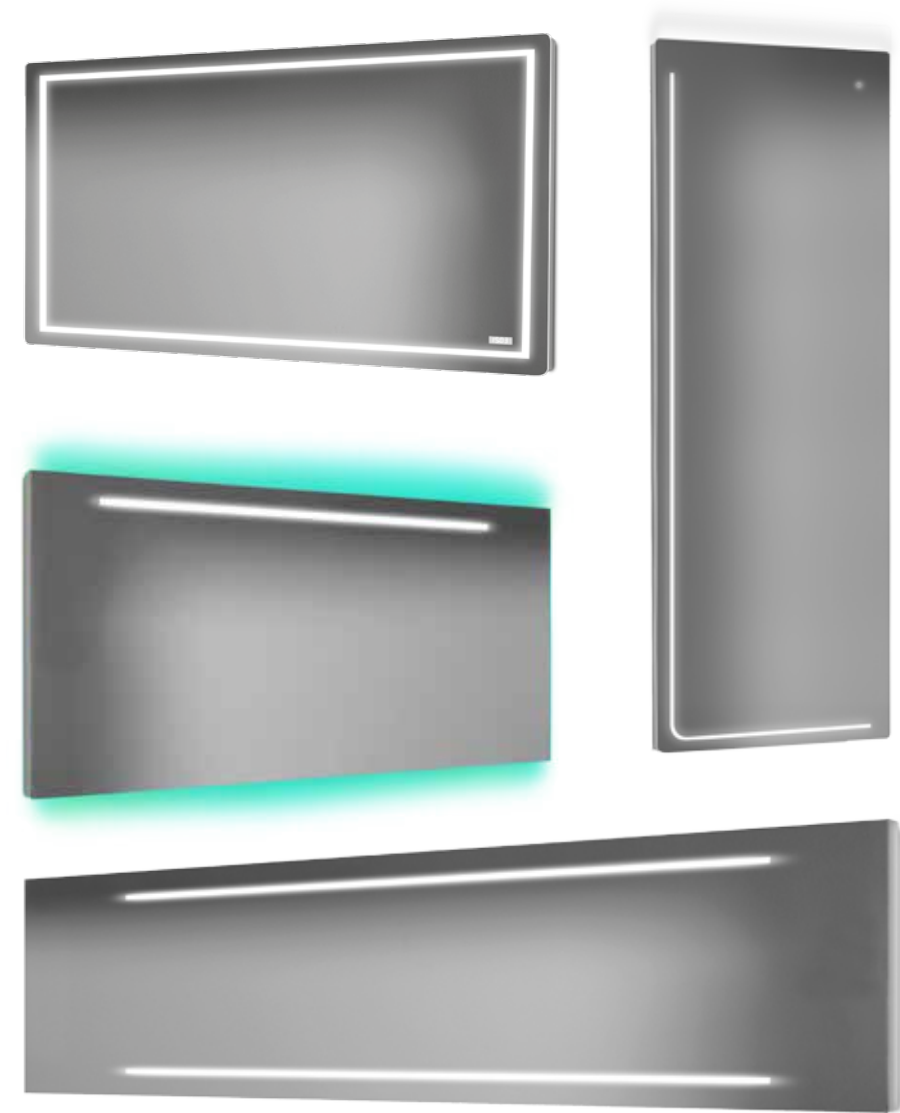

• Vraag een maatwerk spiegel aan via info@loox.eu.

• Demandez un miroir sur mesure via info@loox.eu.

• Request a tailor-made mirror at info@loox.eu.