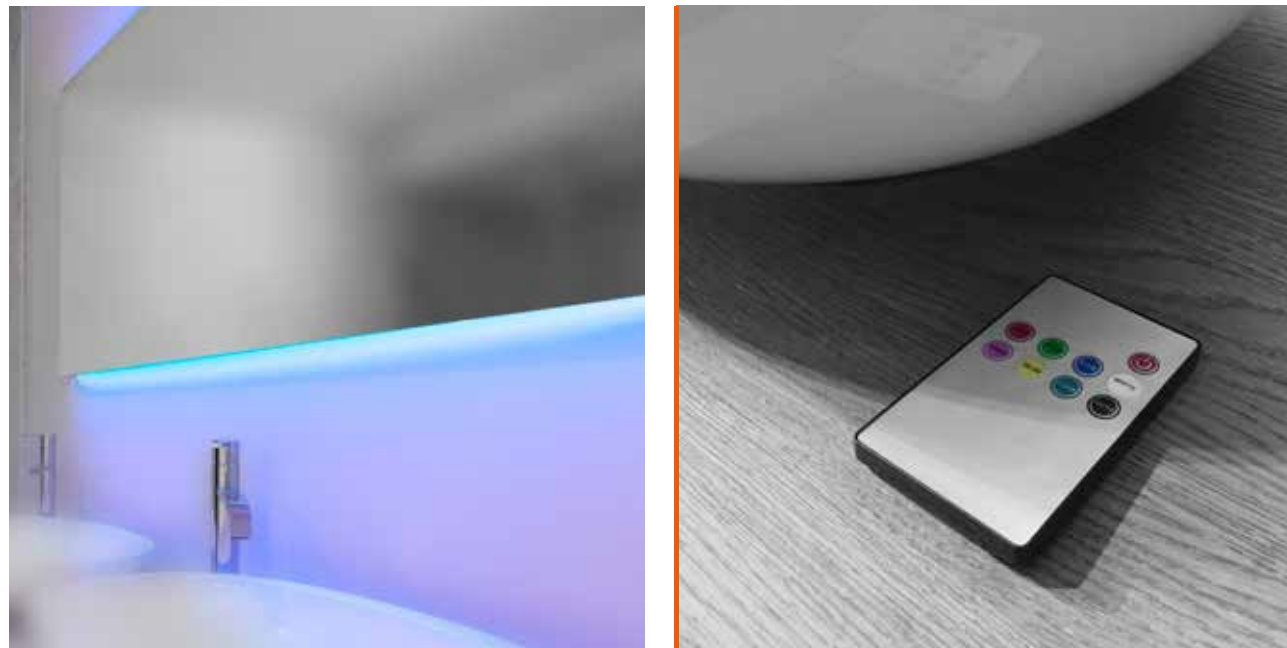

Informeer naar onze maatwerk mogelijkheden

Enquire about our tailor-made solutions

Demandez nos possibilités de réalisation sur mesure

• LED verlichting onder en boven
• Geïntegreerd LED
• Tip-toets bediening

• LED lighting underneath and above
• Integrated LED
• Tip-touch operation

• Éclairage LED dans le bas et le haut
• LED intégrées
• Commande par effleurement

C-LINE

Afstandsbediening | Remote control | Télécommande