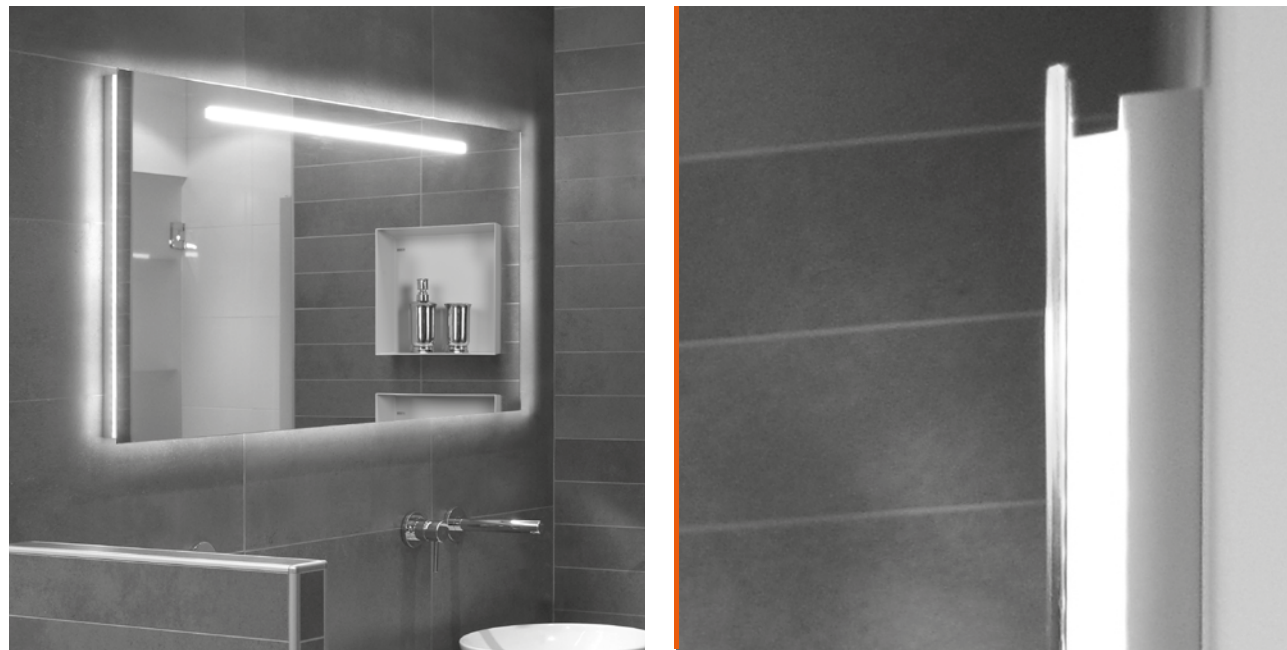

X-LINE

LED verwerkt in profiel | LED processed in profile | LED intégrées

X-Line

↔	↕	Code	Euro
80 cm	70 cm	SPX 800 -700B	€ 677,00
100 cm	70 cm	SPX 1000 -700B	€ 718,00
120 cm	70 cm	SPX 1200 -700B	€ 780,00
140 cm	70 cm	SPX 1400 -700B	€ 818,00
160 cm	70 cm	SPX 1600 -700B	€ 898,00
180 cm	70 cm	SPX 1800 -700B	€ 939,00

Materiaal: aluminium
Verlichting: LED rondom, geïntegreerde LED
Bediening: m-detector (motion sensor)
Extra: spiegelverwarming

Sensor behoeft minimaal 10 cm vrije onderruimte.

Material: aluminium
Lighting: LED all around, integrated LED
Operation: m-detector (motion sensor)
Extra: mirror heating

Sensor requires minimum 10 cm of free space underneath.

Matériau: aluminium
Éclairage: LED périphérique, LED intégré
Commande: détecteur M (détecteur de mouvement)

Option: miroir chauffant
Il faut au minimum 10 cm d'espace libre sous le capteur.