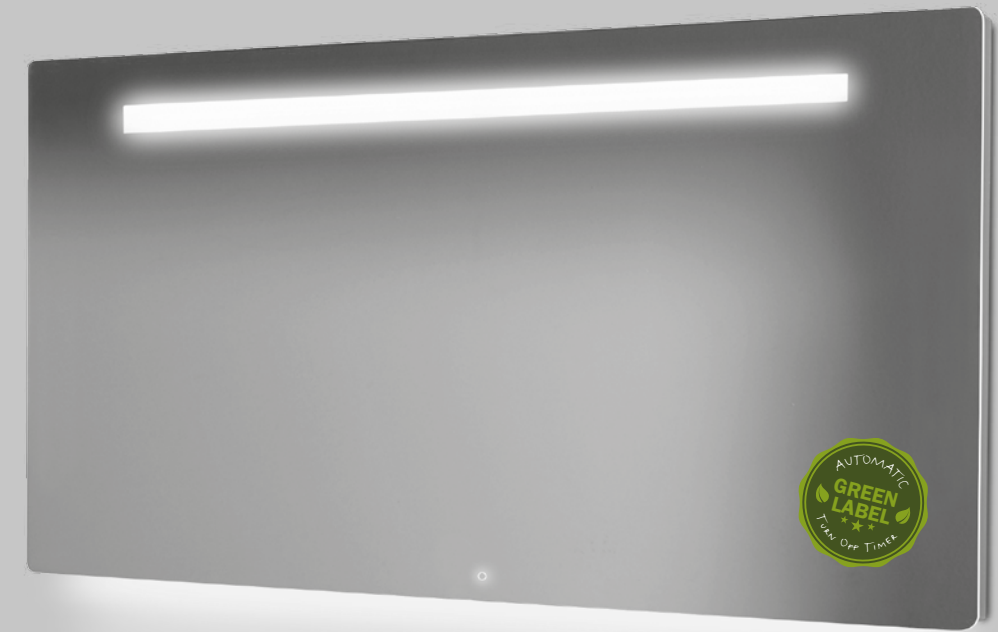

• LED verlichting onder
• Geïntegreerd LED
• Tip-toets bediening

• LED lighting underneath
• Integrated LED
• Tip-touch operation

• Éclairage LED dans le bas
• LED intégrées
• Commande par effleurement