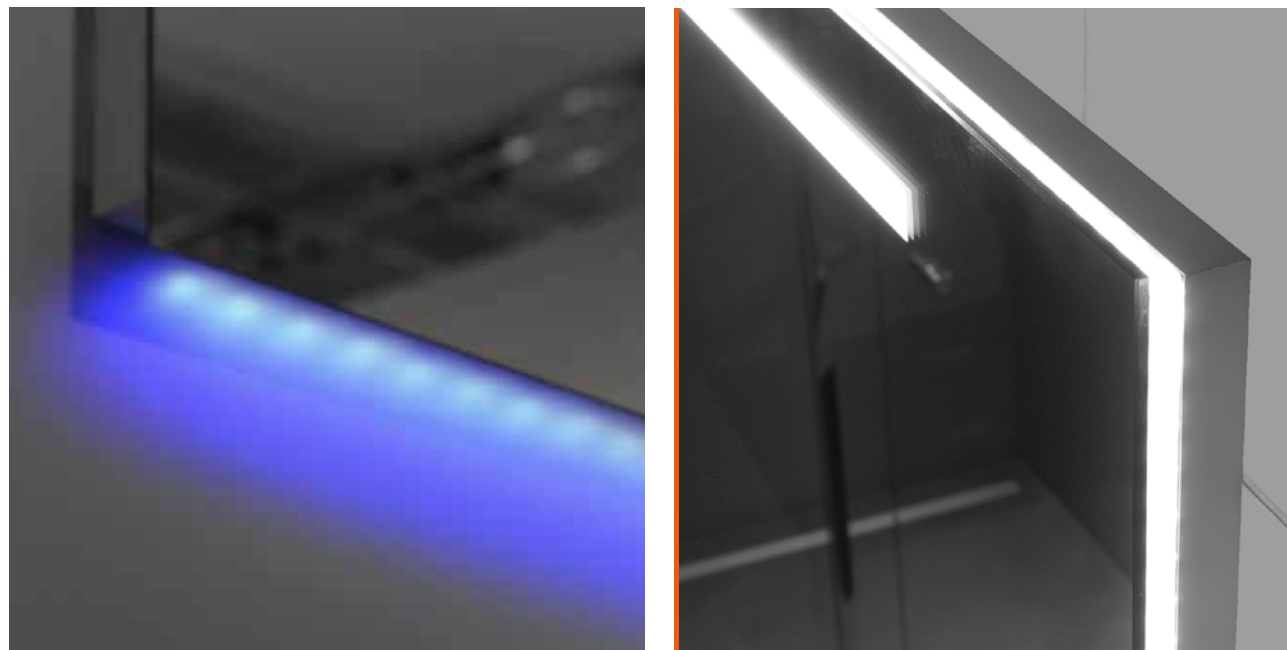

• LED lighting underneath and above
• Integrated LED
• Tip-touch operation

• Éclairage LED dans le bas et le haut
• LED intégrées
• Commande par effleurement

C-LINE

Afstandsbediening | Remote control | Télécommande

- RGB LED verlichting
- Afstandsbediening
- RGB LED lighting
- Remote control
- Éclairage LED RGB
- Télécommande

TAILOR MADE

MAATWERK SPIEGELS | TAILOR-MADE MIRROR | MIROIR SUR MESURE

Verlichting, bediening en luxe opties naar keuze.