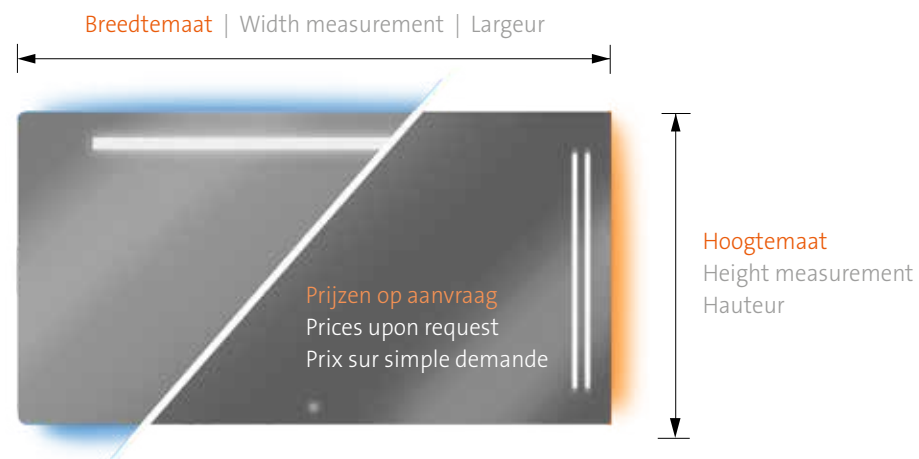

TAILOR MADE

MAATWERK SPIEGELS | TAILOR-MADE MIRROR | MIROIR SUR MESURE

Verlichting, bediening en luxe opties naar keuze.

Lighting, operation and luxury options as per your choice.

Éclairage, commande et options luxueuses au choix.

Kies bijvoorbeeld voor een spiegel met *ronde hoeken*, verlichte *touch schakelaar* en een eigen (gezandstraald) ontwerp met *LED* verlichting.

Choose, e.g., a mirror with *round corners*, lighted *touch switch* and its own (sand blasted) design with *LED lighting*.

Optez par exemple pour un miroir à *coins arrondis*, un interrupteur tactile éclairé et une conception propre (sablée) avec *éclairage LED*.