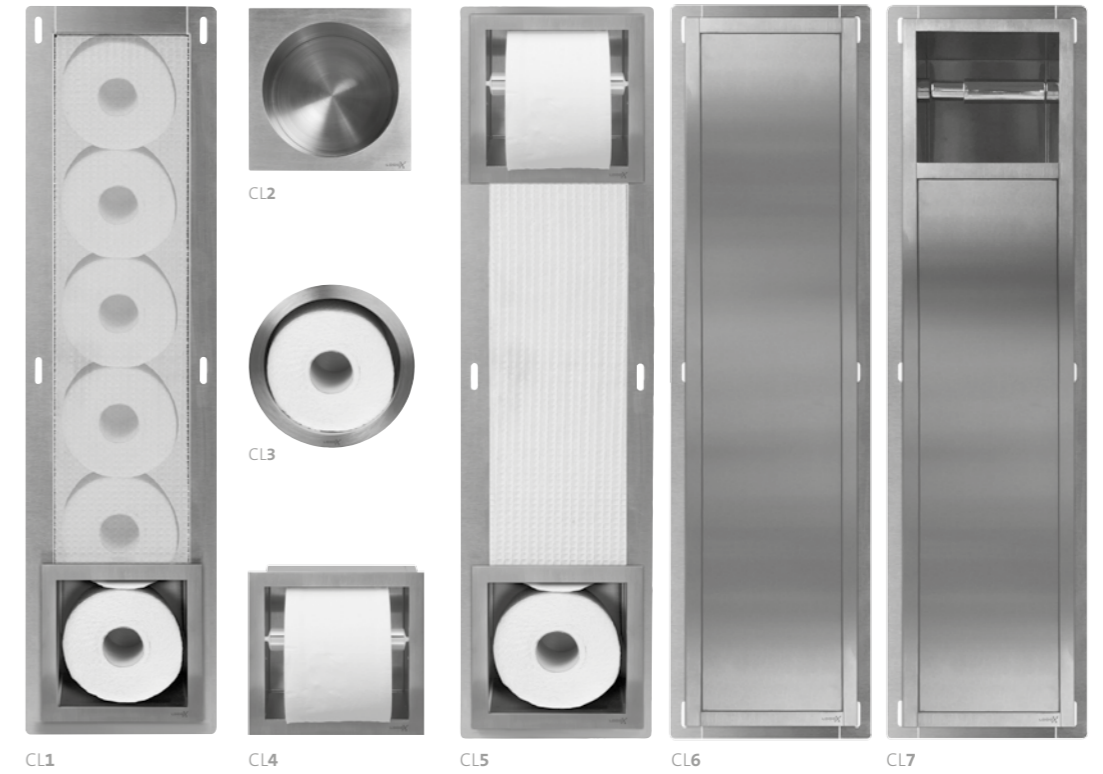

CLOSED
SPECIAL

CLOSED

↔	↕	↙	Code	Euro
15,8 cm	74 cm	13,8 cm	CL1	€ 259,00
15,8 cm	15,8 cm	10,7 cm	CL2	€ 103,00
15,8 cm	15,8 cm	10,7 cm	CL3	€ 103,00
15,8 cm	15,8 cm	8,7 cm	CL4	€ 142,00
15,8 cm	74 cm	13,8 cm	CL5	€ 353,00
15,8 cm	74 cm	13,8 cm	CL6	€ 580,00
15,8 cm	74 cm	13,8 cm	CL7	€ 635,00

Materiaal: RVS
Afwerking: geborsteld RVS

Material: stainless steel
Finish: brushed stainless steel

Matériau: inox
Finition: inox brossé

• Hoogwaardig RVS
• Geïntegreerd naast uw inbouwreservoir

• High-quality stainless steel
• Integrated next to your built-in reservoir