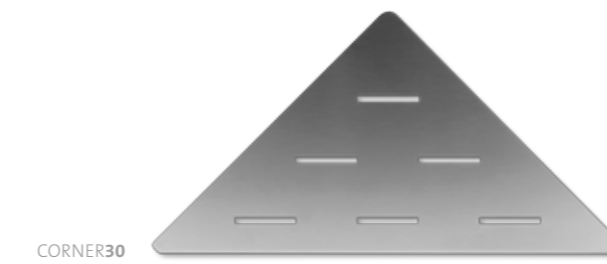

- Blind mounting
- High-quality stainless steel
- Available in three colours

- Suspension aveugle
- Inox haut de gamme
- Disponible en trois couleurs

CORNER SHELF
SPECIAL

CORNER SHELF

Geborsteld RVS | Brushed stainless steel | Inox brossé

Antraciet | Anthracite | Anthracite

Wit | White | Blanc

↔	Code	Euro
30 cm	CORNER30	€ 69,95

↔	Code	Euro
30 cm	CORNER30A	€ 69,95

↔	Code	Euro
30 cm	CORNER30W	€ 69,95

Materiaal: 1,25 mm RVS
Kleur: geborsteld RVS, antraciet of wit
Diepte: 22 cm
Extra: geschikt voor in de doucheruimte