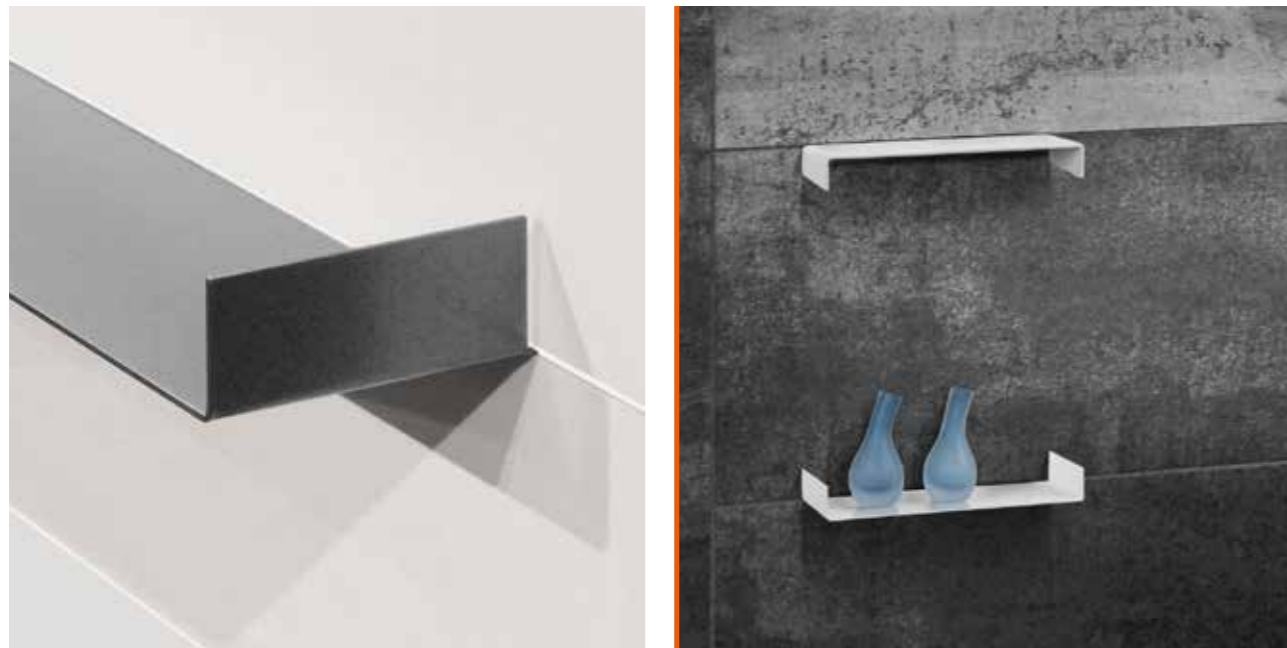

COLOUR SHELF

Inbouwplanchet | Built-in shelf | Étagère encastrée