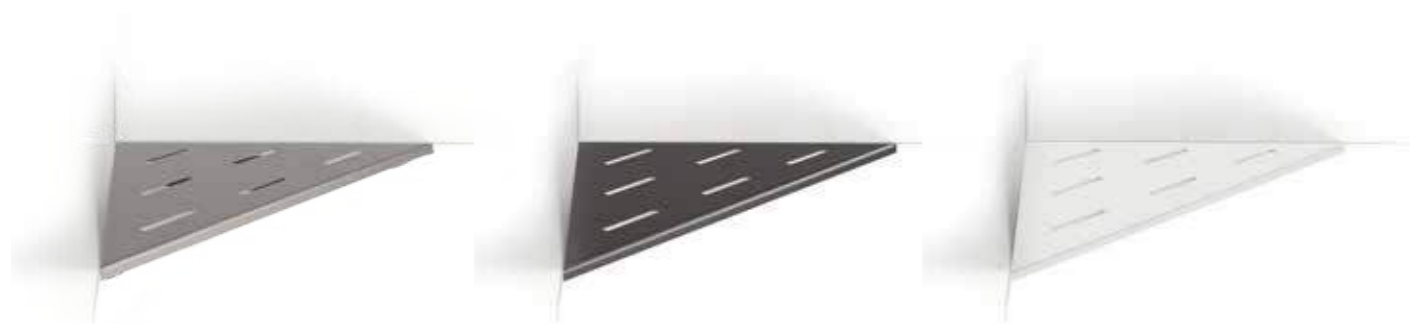

Materiaal: 2 mm RVS
Kleur: antraciet, lichtgrijs of wit
Diepte: 10 cm
Extra: omkeerbaar en geschikt voor in de douchoruimte

Material: 2 mm stainless steel
Colour: anthracite, soft grey or white
Depth: 10 cm
Extra: suitable for any shower and reversible

Matériau: 2 mm inox
Couleur: anthracite, gris clair ou blanc
Profondeur: 10 cm
Option: réversible et convient pour une utilisation dans la douche

- Blinde ophanging
- Hoogwaardig RVS
- In drie kleuren verkrijgbaar

- Blind mounting
- High-quality stainless steel
- Available in three colours

- Suspension aveugle
- Inox haut de gamme
- Disponible en trois couleurs

CORNER SHELF
SPECIAL

CORNER SHELF

Geborsteld RVS | Brushed stainless steel | Inox brossé

Antraciet | Anthracite | Anthracite

Wit | White | Blanc

↔	Code	Euro
30 cm	CORNER30	€ 69,95

↔	Code	Euro
30 cm	CORNER30A	€ 69,95

↔	Code	Euro
30 cm	CORNER30W	€ 69,95

Materiaal: 1,25 mm RVS
Kleur: geborsteld RVS, antraciet of wit
Diepte: 22 cm
Extra: geschikt voor in de doucheruimte