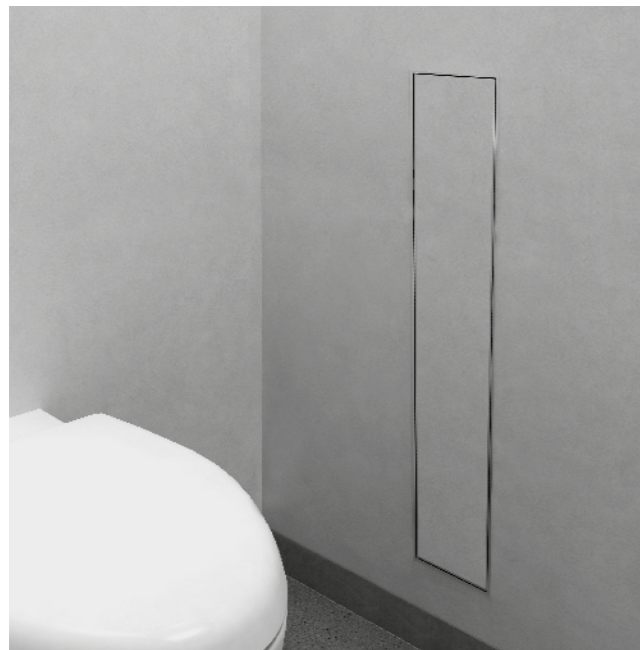

CLOSED

BETEGELBAAR | TILE-ABLE | À CARRELER

Closed CL8