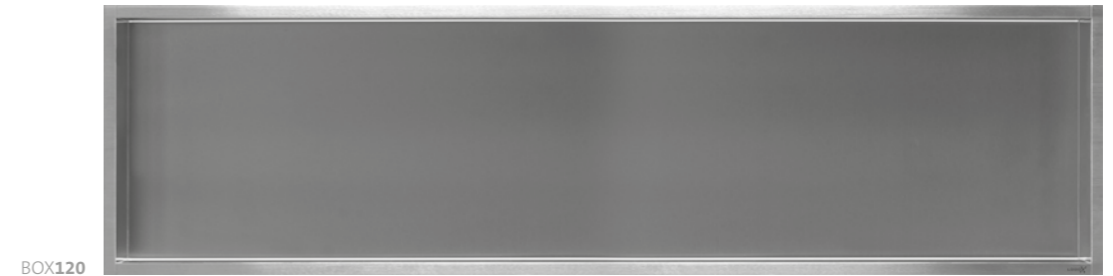

BOX

BOX120

↔	↕	↗	Code	Euro
15 cm	30 cm	7 cm	BOX 15	€ 207,00
30 cm	30 cm	7 cm	BOX 30	€ 238,00
60 cm	30 cm	7 cm	BOX 60	€ 279,00
90 cm	30 cm	7 cm	BOX 90	€ 348,00
120 cm	30 cm	7 cm	BOX 120	€ 388,00

↔	↕	↗	Code	Euro
15 cm	30 cm	10 cm	BOX 15-10	€ 238,00
30 cm	30 cm	10 cm	BOX 30-10	€ 279,00
60 cm	30 cm	10 cm	BOX 60-10	€ 331,00

Materiaal: RVS
Afwerking: geborsteld RVS
Diepte: 7 of 10 cm
Extra: geschikt voor in de douchruimte

Material: stainless steel
Finish: brushed stainless steel
Depth: 7 cm or 10 cm
Extra: suitable for any shower

Matériau: inox
Finition: inox brossé
Profondeur: 7 ou 10 cm
Option: convient pour une utilisation dans la douche

- Eenvoudig in te bouwen
- Hoogwaardig RVS
- Geringe inbouwdiepte

- Simple installation
- High-quality stainless steel
- Small depth for building in

- Simple à encastrer
- Inox haut de gamme
- Faible profondeur d'encastrement

Code	Euro
CLEAN570-580	€ 36,24