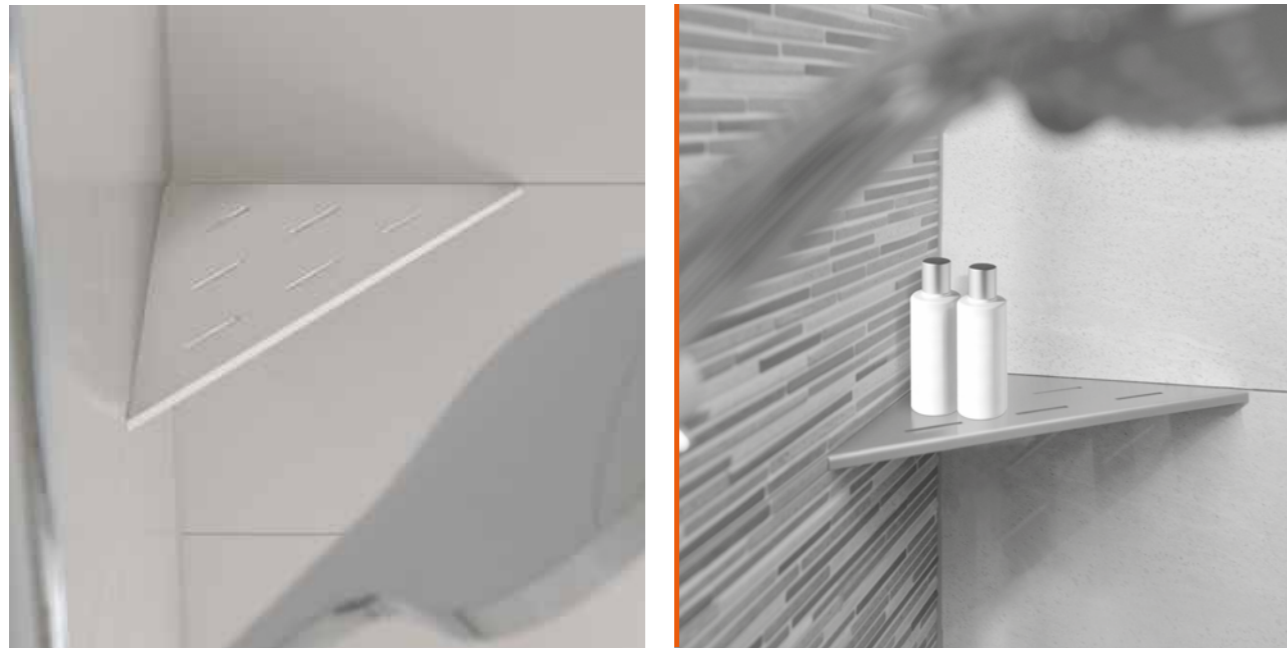

Materiaal: 2 mm RVS
Kleur: antraciet, lichtgrijs of wit
Diepte: 10 cm
Extra: omkeerbaar en geschikt voor in de douchoruimte

Material: 2 mm stainless steel
Colour: anthracite, soft grey or white
Depth: 10 cm
Extra: suitable for any shower and reversible

Matériau: 2 mm inox
Couleur: anthracite, gris clair ou blanc
Profondeur: 10 cm
Option: réversible et convient pour une utilisation dans la douche

- Blinde ophanging
- Hoogwaardig RVS
- In drie kleuren verkrijgbaar

- Blind mounting
- High-quality stainless steel
- Available in three colours

- Suspension aveugle
- Inox haut de gamme
- Disponible en trois couleurs

CORNER SHELF
SPECIAL

CORNER SHELF

Geborsteld RVS | Brushed stainless steel | Inox brossé