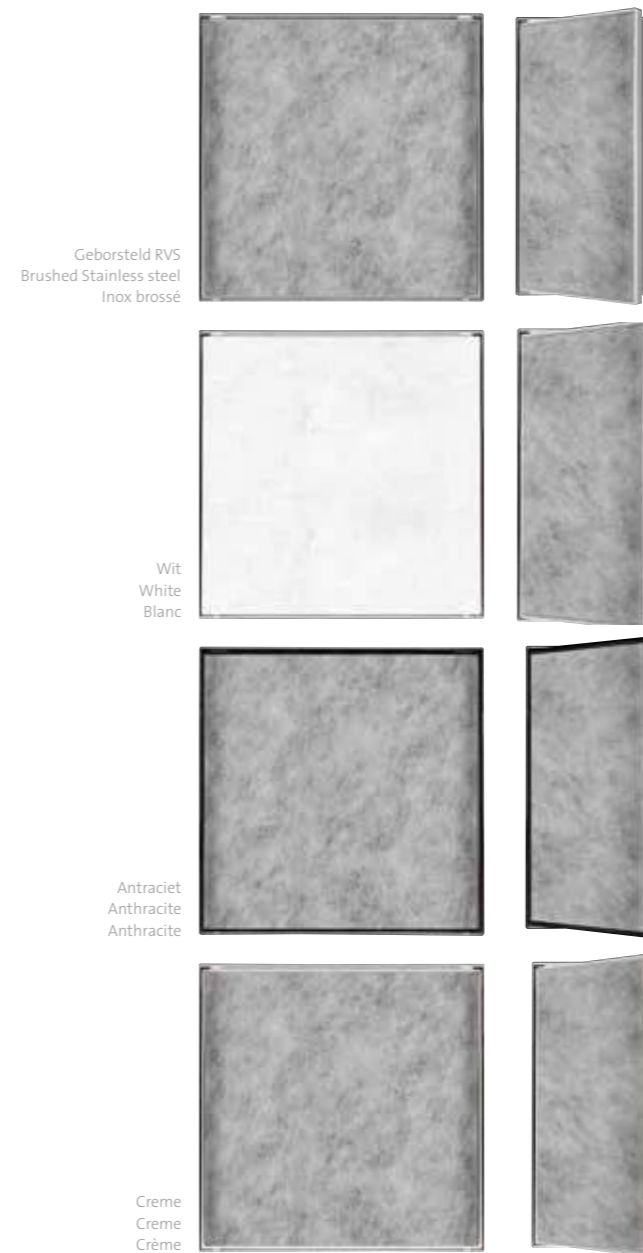

Geborsteld RVS
Brushed Stainless steel
Inox brossé

Wit
White
Blanc

Antraciet
Anthracite
Anthracite

Creme
Creme
Crème

Betegelbaar
Tile-able
à carreler

Zichtbare rand en binnenzijde van deze modellen zijn op kleur gebracht.

Visible edges and the insides of these models have a colour finish.

Le bord visible et l'intérieur de ces modèles sont colorés.

RVS Behandelingskit
Stainless steel maintenance kit
Jeu de traitement pour inox

Code	Euro
CLEAN570-580	€ 36,24

Alleen toepasbaar op geborsteld RVS versie
Only applicable to brushed stainless steel version
Uniquement applicable sur la version Inox brossé

- In vier kleuren verkrijgbaar
- Available in four colours
- Betegelbare inbouwnis met deur
- Tile-able built-in recess with door
- Disponible en quatre couleurs
- Niche carrelable avec porte