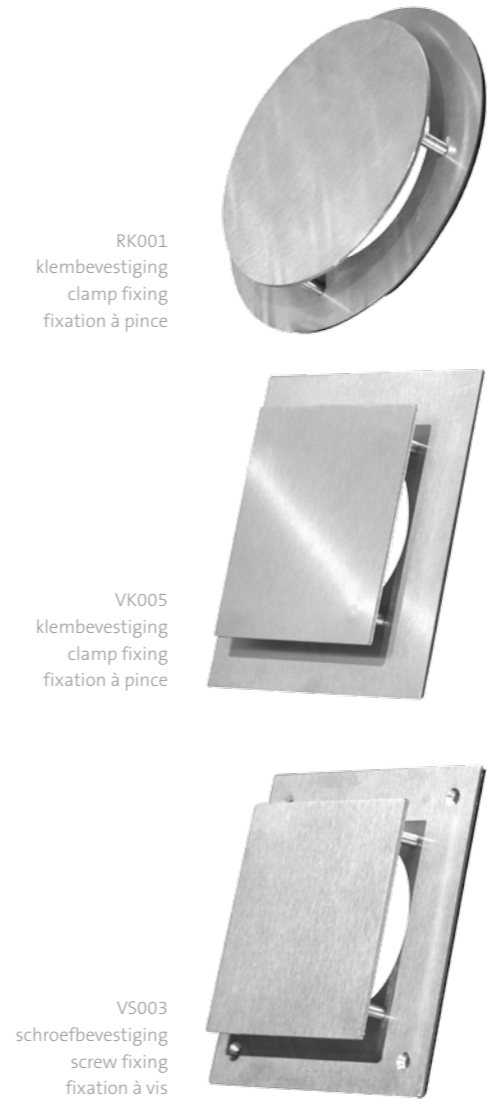

AIR

RVS ONTLUCHTINGSROOSTERS | AIR VALVE GRILLE | GRILLE D'AÉRATION

RK001
klembevestiging
clamp fixing
fixation à pince

VK005
klembevestiging
clamp fixing
fixation à pince

VS003
schroefbevestiging
screw fixing
fixation à vis

Ø	Code	Euro
15 cm	RK001	€ 80,00

↔	↕	Code	Euro
15 cm	15 cm	VK005	€ 80,00

↔	↕	Code	Euro
15 cm	15 cm	VS003	€ 80,00

Materiaal: RVS
Afwerking: geborsteld RVS
Extra: geschikt voor in de douche-ruimte

Material: stainless steel
Finish: brushed stainless steel
Extra: suitable for any shower

Matériau: inox
Finition: inox brossé
Option: convient pour une utilisation dans la douche

- Voor plafond- en wandmontage
- Eenvoudig in gebruik
- Klem- of schroefbevestiging

- For ceiling and wall installation
- Simple to use
- Clamp or screw fixing

- Pour montage au plafond et sur le mur
- Simple à l'emploi
- Fixation à pince ou à vis

Code	Euro
CLEAN570-580	€ 36,24