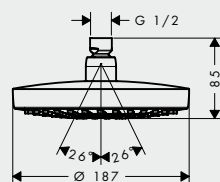

▲ Oppervlak chroom

▲ Oppervlak wit/chroom

Croma® Select S 180 2jet

Hoofddouche

- # 26522, -000, -400
- # 26523, -000, -400 (9 l/min) EcoSmart
- # 27413, -000 optionele douche-arm 389 mm
- # 27479, -000 optionele plafondbevestiging 100 mm

Croma® Select E 180 2jet

Hoofddouche

- # 26524, -000, -400
- # 26528, -000, -400 (9 l/min) EcoSmart
- # 27446, -000 optionele douche-arm 389 mm
- # 27467, -000 optionele plafondbevestiging 100 mm

Legenda