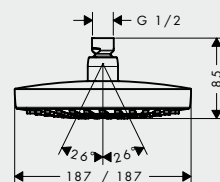

▲ Oppervlak chroom

▲ Oppervlak wit/chroom

Croma® Select S 180 2jet

Hoofddouche

- # 26522, -000, -400
- # 26523, -000, -400 (9 l/min) EcoSmart
- # 27413, -000 optionele douche-arm 389 mm
- # 27479, -000 optionele plafondbevestiging 100 mm

Croma® Select E 180 2jet

Hoofddouche

- # 26524, -000, -400
- # 26528, -000, -400 (9 l/min) EcoSmart
- # 27446, -000 optionele douche-arm 389 mm
- # 27467, -000 optionele plafondbevestiging 100 mm

Legenda