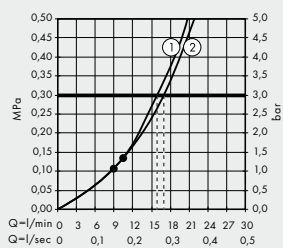

▲ Oppervlak chroom

▲ Oppervlak wit/chroom

Croma® Select S 180 2jet

Hoofddouche

- # 26522, -000, -400
- # 26523, -000, -400 (9 l/min) EcoSmart
- # 27413, -000 optionele douche-arm 389 mm
- # 27479, -000 optionele plafondbevestiging 100 mm

Croma® Select E 180 2jet

Hoofddouche

- # 26524, -000, -400
- # 26528, -000, -400 (9 l/min) EcoSmart
- # 27446, -000 optionele douche-arm 389 mm
- # 27467, -000 optionele plafondbevestiging 100 mm

Legenda