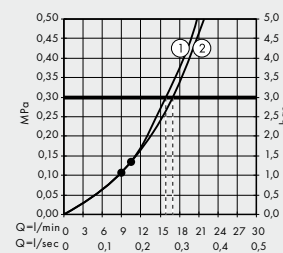

▲ Oppervlak chroom

▲ Oppervlak wit/chroom

Croma® Select S 180 2jet

Hoofddouche

- # 26522, -000, -400
- # 26523, -000, -400 (9 l/min) EcoSmart
- # 27413, -000 optionele douche-arm 389 mm
- # 27479, -000 optionele plafondbevestiging 100 mm

Croma® Select E 180 2jet

Hoofddouche

- # 26524, -000, -400
- # 26528, -000, -400 (9 l/min) EcoSmart
- # 27446, -000 optionele douche-arm 389 mm
- # 27467, -000 optionele plafondbevestiging 100 mm

Legenda