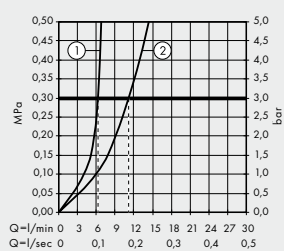

Legenda

- ① Met doorstroombegrenzer
- ② Zonder doorstroombegrenzer