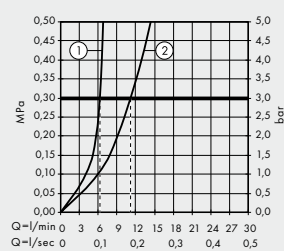

71200, -000 met wastegarnituur

Legenda

- ① Met doorstroombegrenzer
- ② Zonder doorstroombegrenzer

P-IX 28139/IO