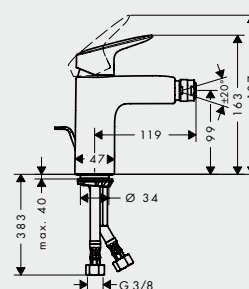

Bidet

Logis® 70

Eéngreeps bidetmengkraan

71204, -000 met wastegarnituur

Legenda

- ① Met doorstroombegrenzer
- ② Zonder doorstroombegrenzer

Logis® 100

Eéngreeps bidetmengkraan

71200, -000 met wastegarnituur

Legenda

- ① Met doorstroombegrenzer
- ② Zonder doorstroombegrenzer

P-IX 28139/IO