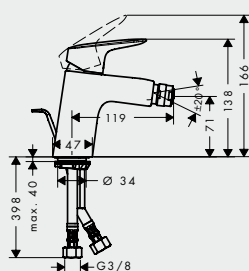

Bidet

Logis® 70

Eéngreeps bidetmengkraan

71204, -000 met wastegarnituur

Legenda

- ① Met doorstroombegrenzer
- ② Zonder doorstroombegrenzer

Logis® 100

Eéngreeps bidetmengkraan

71200, -000 met wastegarnituur

Legenda

- ① Met doorstroombegrenzer
- ② Zonder doorstroombegrenzer

P-IX 28139/IO