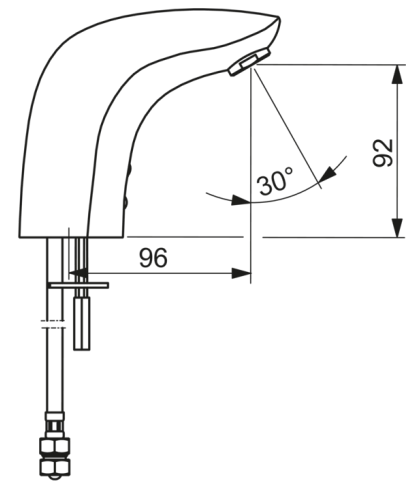

Technische gegevens

Doorstromingseigenschappen

Doorstroomhoeveelheid bij 3 bar (met debietregelaar)

6.0 l/min

Technische eigenschappen

DN-maat
 Warmwatertoevoer
 Werkdruk
 Aansluitmaat

DN15
max. +70°C
0.5-10 bar
G3/8

Voorschriften

EMC-richtlijn
 EN-norm
 Beschermingsklasse

CE 2014/30/EU
EN 15091
IP 55

Reserveonderdelen

SP64402210

Naam	Code
01 Mousseur, M24x1 , 6 l/min	59913727
02 Fotocel, 6 V / 72H / 2 min	59914286
02 Fotocel, 6 V	59914093
02 Fotocel, 6/9/12 V Bluetooth	59914567
03 Magneetventiel	59914091
04 Membraamhouder	59914090
05 Patareikarbik kompl.	59914088
06 Batterij, 2CR5 6 V	59911670
07 Dichting, 8x14.3x2	59914087
08 Vuilfilters	59914085
09 Vuilfilters met terugslagklep	59914086