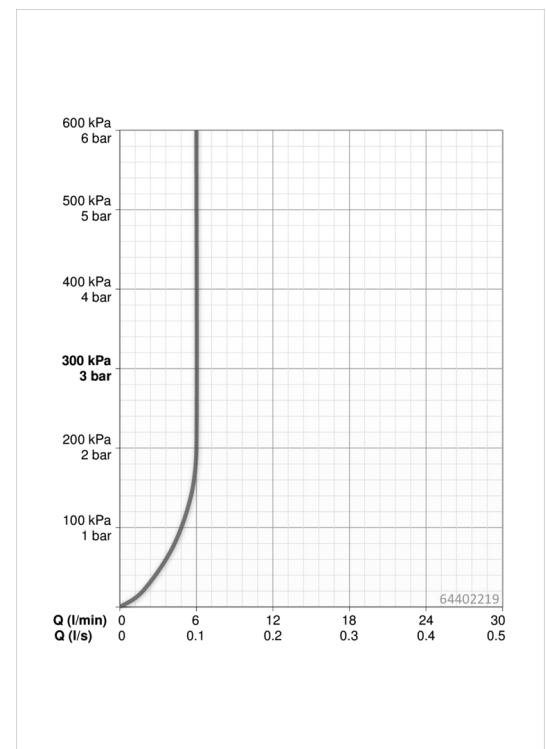

HANSAELECTRA
WASTAFELKRAAN, 6 V, BLUETOOTH
64402219
EAN: 4057304014116

- Badkamer, Openbaar en semi-openbaar
- Elektronisch, Bluetooth, Batterij gestuurd
- Chroom
- Vaste uitloop, Gegoten constructie
- CASCADE® perlator
- brass
- Vuilfilter(s), Terugslagklep
- Autofocus sensor, Magneetventiel, Indicatie voor (bijna) lege batterij
- Eén aansluiting voor koud- of voorgegemengd water
- Software instellingen zijn aan te passen (via bluetooth App)

Technische gegevens

Doorstromingseigenschappen

Doorstroomhoeveelheid bij 3 bar (met debietregelaar)

6.0 l/min

Technische eigenschappen

DN-maat
Warmwatertoevoer
Werkdruk
Aansluitmaat

DN15
max. +70°C
0.5-10 bar
G3/8

Software-instellingen

Nalooptijd
Automatische spoeling
Automatische spoeling periode
Max. looptijd

3 s (1-20 s)
off (off/1-120 h)
30 s (1-1800 s)
2 min (1 - 1800 s)

Eigenschappen elektronica

Batterij

Lithium 2CR5 6 V

Voorschriften

EMC-richtlijn
EN-norm
Beschermingsklasse

CE 2014/30/EU
EN 15091
IP 55