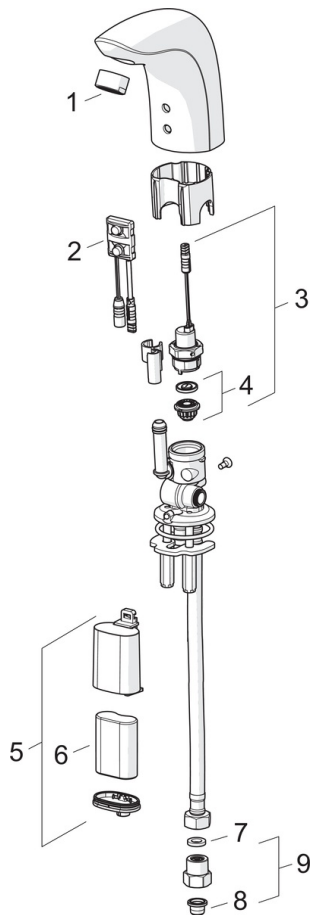

HANSAELECTRA
WASTAFELKRAAN, 6 V, BLUETOOTH
64402219
EAN: 4057304014116

- Badkamer, Openbaar en semi-openbaar
- Elektronisch, Bluetooth, Batterij gestuurd
- Chroom
- Vaste uitloop, Gegoten constructie
- CASCADE® perlator
- brass
- Vuilfilter(s), Terugslagklep
- Autofocus sensor, Magneetventiel, Indicatie voor (bijna) lege batterij
- Eén aansluiting voor koud- of voorgegemengd water
- Software instellingen zijn aan te passen (via bluetooth App)

Technische gegevens

Doorstromingseigenschappen

Doorstroomhoeveelheid bij 3 bar (met debietregelaar)

6.0 l/min

Technische eigenschappen

DN-maat
 Warmwatertoevoer
 Werkdruk
 Aansluitmaat

DN15
max. +70°C
0.5-10 bar
G3/8

Voorschriften

EMC-richtlijn
 EN-norm
 Beschermingsklasse

CE 2014/30/EU
EN 15091
IP 55

Reserveonderdelen

SP64402210

Naam	Code
01 Mousseur, M24x1 , 6 l/min	59913727
02 Fotocel, 6 V / 72H / 2 min	59914286
02 Fotocel, 6 V	59914093
02 Fotocel, 6/9/12 V Bluetooth	59914567
03 Magneetventiel	59914091
04 Membraamhouder	59914090
05 Patareikarbik kompl.	59914088
06 Batterij, 2CR5 6 V	59911670
07 Dichting, 8x14.3x2	59914087
08 Vuilfilters	59914085
09 Vuilfilters met terugslagklep	59914086