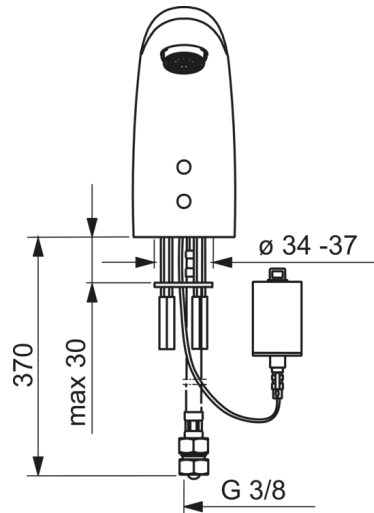

Technische gegevens

Doorstromingseigenschappen

Doorstroomhoeveelheid bij 3 bar (met debietregelaar)

6.0 l/min

Technische eigenschappen

DN-maat
 Warmwatertoevoer
 Werkdruk
 Aansluitmaat

DN15
max. +70°C
0.5-10 bar
G3/8

Software-instellingen

Nalooptijd
 Automatische spoeling
 Automatische spoeling periode
 Max. looptijd

3 s (1-20 s)
off (off/1-120 h)
30 s (1-1800 s)
2 min (1 - 1800 s)

Eigenschappen elektronica

Batterij

Lithium 2CR5 6 V

Voorschriften

EMC-richtlijn
 EN-norm
 Beschermingsklasse

CE 2014/30/EU
EN 15091
IP 55

Reserveonderdelen

SP64402210

Naam	Code
01 Mousseur, M24x1 , 6 l/min	59913727
02 Fotocel, 6 V / 72H / 2 min	59914286
02 Fotocel, 6 V	59914093
02 Fotocel, 6/9/12 V Bluetooth	59914567
03 Magneetventiel	59914091
04 Membraamhouder	59914090
05 Patareikarbik kompl.	59914088
06 Batterij, 2CR5 6 V	59911670
07 Dichting, 8x14.3x2	59914087
08 Vuilfilters	59914085
09 Vuilfilters met terugslagklep	59914086