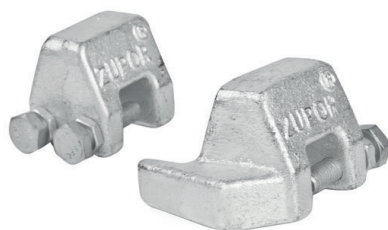

Artikelnummer: 209979 t/m 209996
Artikelnummer: 210519 t/m 210537

LEIDING GLIJDENDE PIJPSCHOEN THERMISCH VERZINKT

- Met 4 bouten en moeren
- Verkrijgbaar vanaf 1/2" tot en met 20"
- Verkrijgbaar voor T-profiel 70 en 100mm

Artikelnummer: 210441 t/m 210458
Artikelnummer: 210468 t/m 210508

UITZETTINGSSCHUIF THERMISCH VERZINKT

- Ook beschikbaar in RVS 304
- Verkrijgbaar voor T-profiel 70 en 100mm

Artikelnummer: 210461
Artikelnummer: 210509

KLEM VOOR GLIJDENDE PIJPSCHOEN THERMISCH VERZINKT

- Verkrijgbaar voor T-profiel 70 en 100mm

Artikelnummer: 210462
Artikelnummer: 210510

VULPLAAT THERMISCH VERZINKT

- Verkrijgbaar voor T-profiel 70 en 100mm

Artikelnummer: 210463
Artikelnummer: 210511

T70 BALKKLEM THERMISCH VERZINKT

- Balkklem T70, ook met glijpastilles verkrijgbaar

Artikelnummer: 210464 en 210465

REGELBARE KLEM THERMISCH VERZINKT

- Klem regelbaar voorpijschoen T70 en T100