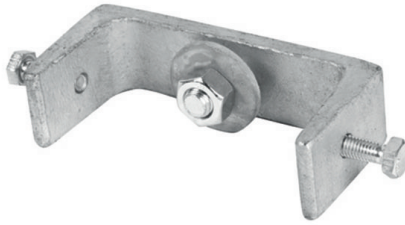

- Verkrijgbaar vanaf 500mm tot en met 2000mm

Artikelnummer: 209788 t/m 209793

LEIDING HULPWINKELHAAK
THERMISCH VERZINKT

- Verkrijgbaar met 2 gaten en 3 gaten

Artikelnummer: 209961 en 209062

LEIDING VOETPLAAT
THERMISCH VERZINKT

- Verkrijgbaar in het klein en groot

Artikelnummer: 209963 en 209964

KIKKERPLAAT TAND THERMISCH VERZINKT

- 50 x 75mm, d10 S235 + Galva
- Tand, 50 x 75mm d10 RVS 304

Artikelnummer: 209965 en 209966

KLEM ANTI-SPREID THERMISCH VERZINKT

- Anti-spreid voor lange steunen

Artikelnummer: 209967

MUURSTEUN THERMISCH VERZINKT

- Muursteun voor type G

Artikelnummer: 209968

KLEM THERMISCH VERZINKT

- Klem voor type G
- ZCL-G

Artikelnummer: 209969

LEIDING MINI STEUN THERMISCH VERZINKT

- Verkrijgbaar in 200mm, 300mm en 400mm
- Ook beschikbaar in RVS 304

Artikelnummer: 209971 t/m 209973

LEIDING VASTE PIJPSCHOEN THERMISCH VERZINKT

- Inclusief bouten en moeren
- Verkrijgbaar vanaf 1/2" tot en met 20"
- Verkrijgbaar voor T profiel 70 en 100mm