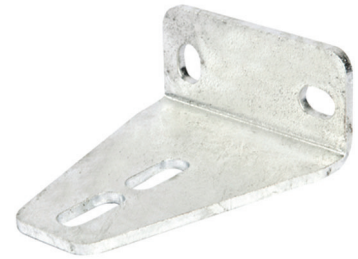

- Verkrijgbaar vanaf 500mm tot en met 2000mm

Artikelnummer: 209788 t/m 209793

LEIDING HULPWINKELHAAK
THERMISCH VERZINKT

- Verkrijgbaar met 2 gaten en 3 gaten

Artikelnummer: 209961 en 209062

LEIDING VOETPLAAT
THERMISCH VERZINKT

- Verkrijgbaar in het klein en groot

Artikelnummer: 209963 en 209964

KIKKERPLAAT TAND THERMISCH VERZINKT

- 50 x 75mm, d10 S235 + Galva
- Tand, 50 x 75mm d10 RVS 304

Artikelnummer: 209965 en 209966

KLEM ANTI-SPREID THERMISCH VERZINKT

- Anti-spreid voor lange steunen

Artikelnummer: 209967

MUURSTEUN THERMISCH VERZINKT

- Muursteun voor type G

Artikelnummer: 209968

KLEM THERMISCH VERZINKT

- Klem voor type G
- ZCL-G

Artikelnummer: 209969

LEIDING MINI STEUN THERMISCH VERZINKT

- Verkrijgbaar in 200mm, 300mm en 400mm
- Ook beschikbaar in RVS 304

Artikelnummer: 209971 t/m 209973

LEIDING VASTE PIJPSCHOEN THERMISCH VERZINKT

- Inclusief bouten en moeren
- Verkrijgbaar vanaf 1/2" tot en met 20"
- Verkrijgbaar voor T profiel 70 en 100mm