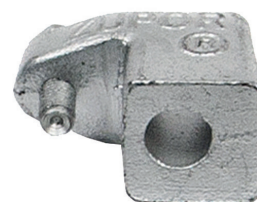

Artikelnummer: 210441 t/m 210458
Artikelnummer: 210468 t/m 210508

UITZETTINGSSCHUIF THERMISCH VERZINKT

- Ook beschikbaar in RVS 304
- Verkrijgbaar voor T-profiel 70 en 100mm

Artikelnummer: 210461
Artikelnummer: 210509

KLEM VOOR GLIJDENDE PIJPSCHOEN THERMISCH VERZINKT

- Verkrijgbaar voor T-profiel 70 en 100mm

Artikelnummer: 210462
Artikelnummer: 210510

VULPLAAT THERMISCH VERZINKT

- Verkrijgbaar voor T-profiel 70 en 100mm

Artikelnummer: 210463
Artikelnummer: 210511

T70 BALKKLEM THERMISCH VERZINKT

- Balkklem T70, ook met glijpastilles verkrijgbaar

Artikelnummer: 210464 en 210465

REGELBARE KLEM THERMISCH VERZINKT

- Klem regelbaar voorpijschoen T70 en T100