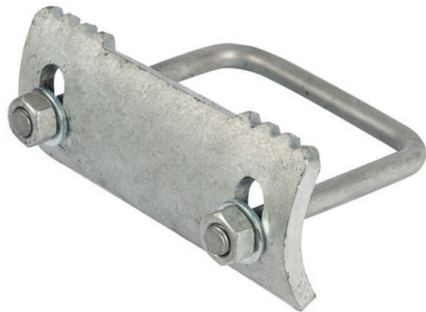

- Verkrijgbaar in het klein en groot

Artikelnummer: 209963 en 209964

KIKKERPLAAT TAND THERMISCH VERZINKT

- 50 x 75mm, d10 S235 + Galva
- Tand, 50 x 75mm d10 RVS 304

Artikelnummer: 209965 en 209966

KLEM ANTI-SPREID THERMISCH VERZINKT

- Anti-spreid voor lange steunen

Artikelnummer: 209967

MUURSTEUN THERMISCH VERZINKT

- Muursteun voor type G

Artikelnummer: 209968

KLEM THERMISCH VERZINKT

- Klem voor type G
- ZCL-G

Artikelnummer: 209969

LEIDING MINI STEUN THERMISCH VERZINKT

- Verkrijgbaar in 200mm, 300mm en 400mm
- Ook beschikbaar in RVS 304

Artikelnummer: 209971 t/m 209973

LEIDING VASTE PIJPSCHOEN THERMISCH VERZINKT

- Inclusief bouten en moeren
- Verkrijgbaar vanaf 1/2" tot en met 20"
- Verkrijgbaar voor T profiel 70 en 100mm

Artikelnummer: 209979 t/m 209996
Artikelnummer: 210519 t/m 210537

LEIDING GLIJDENDE PIJPSCHOEN THERMISCH VERZINKT

- Met 4 bouten en moeren
- Verkrijgbaar vanaf 1/2" tot en met 20"
- Verkrijgbaar voor T-profiel 70 en 100mm