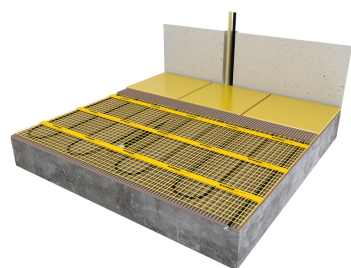

Garantie

MAGNUM Mat heeft een levenslange garantie op de elektrotechnische werking van de verwarmingsmat en 2 jaar op de thermostaat en vloersensor.

- EMC-vrije 2-geleiderkabel bevestigd op glasvezelnet
- 2.5 meter drie-aderige voedingskabel
- Volledige omsluiting door aluminium aardmantel
- Unieke blinde verbinding tussen verwarmings- en aansluitkabel
- Chroom/Nikkel weerstandsdraad
- PTFE (Teflon) isolatie
- PVC beschermmantel
- 10 -11 Watt per meter weerstandsdraad, 230 Volt
- Kabeldoorsnede ca. 4 mm
- Matbreedte 25 of 50 cm
- Voldoet aan de huidige NEN normeringen voor installatie in gehele natte ruimte
- 0.75 m² - 10.0 m²: 150 Watt per m² / 12,0 m² - 25.0 m²: 125 Watt per m²