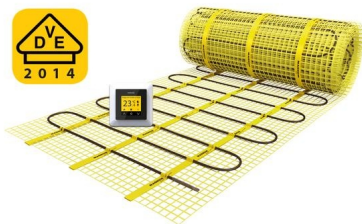

De MAGNUM Mat is een unieke vloerverwarmingsmat. Het systeem is ontwikkeld om over een bestaande tegelvloer of op een reeds aangebrachte afwerkvloer toch nog vloerverwarming te kunnen installeren. De mat is ca. 4 mm dun en kan in een lijmlaag meegenomen worden zonder dat slopen en uitfrezen nodig is. De mat komt vrijwel direct onder de oppervlakte te liggen. Dit verhoogt de opwarmingsnelheid van de vloer wat het systeem tevens geschikt maakt voor ruimtes met een niet permanente bezettingsgraad zoals badkamers, hobbyruimtes, recreatie etc.

De geavanceerde thermostaat houdt rekening met de benodigde opwarmtijd, zodat uw vloer altijd op het gewenste tijdstip de juiste temperatuur heeft.

MAGNUM Mat is verkrijgbaar in 22 verschillende oppervlaktes van 0,75 tot 25 m². Doordat de verwarmingskabel op de mat aan het eind is doorverbonden is er maar aan één zijde een voedingskabel, welke onzichtbaar bevestigd is middels een unieke verbinding. Hierdoor hoeft er geen retour naar de thermostaat gelegd te worden.

MAGNUM Mat wordt geleverd als complete set

- Verwarmingsmat
- MAGNUM X-treme Control thermostaat incl. vloersensor
- Flexibele buis t.b.v. vloersensor
- Installatievoorschriften & Check/Controle kaart

Keurmerk

- EMC-vrije 2-geleiderkabel bevestigd op glasvezelnet
- 2.5 meter drie-aderige voedingskabel
- Volledige omsluiting door aluminium aardmantel
- Unieke blinde verbinding tussen verwarmings- en aansluitkabel
- Chroom/Nikkel weerstandsdraad
- PTFE (Teflon) isolatie
- PVC beschermmantel
- 10 -11 Watt per meter weerstandsdraad, 230 Volt
- Kabeldoorsnede ca. 4 mm
- Matbreedte 25 of 50 cm
- Voldoet aan de huidige NEN normeringen voor installatie in gehele natte ruimte
- 0.75 m² - 10.0 m²: 150 Watt per m² / 12,0 m² - 25.0 m²: 125 Watt per m²