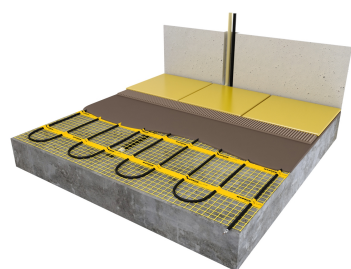

Installatiemethoden

- Direct in tegellijm
- Zelfegaliserende gietmortels
- In stuc/mortel
- Anhydrietvloeren

Beschikbare producten

Art.nr.	m²	Vermogen
200075	0.75 m²	113 Watt
200205	1.0 m²	150 Watt
200125	1.25 m²	188 Watt
200305	1.5 m²	225 Watt
200175	1.75 m²	263 Watt
200405	2.0 m²	300 Watt
200225	2.25 m²	338 Watt
200505	2.5 m²	375 Watt
200605	3.0 m²	450 Watt
200705	3.5 m²	525 Watt
200805	4.0 m²	600 Watt
200905	4.5 m²	675 Watt
201005	5.0 m²	750 Watt
201205	6.0 m²	900 Watt