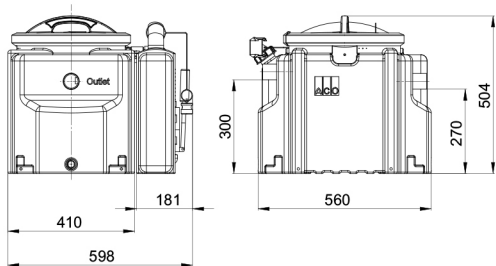

ACO vetafscheider LipuMobil-P type 0.8 (getest volgens NEN-EN 1825) uit polyethyleen

Productinformatie

- Voor vrijstaande installatie in vorstvrije ruimte.
- Stankdicht afgesloten met afneembare deksel die voorzien is van een spanring.
- In- en uitlaat Ø 50 mm voor aansluiting op kunststof leidingssystemen.
- Totaal volume: 48 L.
- Vetberging: 15 L.
- Slibvolume: 16 L.
- Ook leverbaar zonder vetopslagtank en handpomp.
- Capaciteit 0,8 l/s volgens NEN-EN1825.
- Getest volgens certificaatnummer 60143589-001.
- ACO LipuMobil 0.8 getest volgens NEN-EN 1825 echter zonder CE markering, omdat de Norm geen afscheiders kleiner dan NG 1 kent. Het toepassen van een vetafscheider die niet is voorzien van een CE-markering mag alleen in overleg met het bevoegd gezag plaatsvinden. Wij adviseren u dan ook vóór het toepassen van deze afscheider, toestemming van het bevoegd gezag (vergunningverlener) te vragen.

Afmetingen

Omschrijving	Artikelnummer
Alleen de vetafscheider zonder vetopslagtank	3700.04.00
Met vetopslagtank (rechts)	3700.04.10
Met vetopslagtank (links)	3700.04.20

Accessories

	Omschrijving	Artikelnummer
	■ Wielen (set) om afscheider eenvoudig te kunnen verplaatsen (1 paar met rem)	3700.04.30
	■ Afsluiter voor het ledigen van de tank	3700.04.40
	■ Stankdicht opslagvat voor vetafvoer	7600.00.15
	■ Handafsluiter Ø 50 voor in de inlaatleiding	0175.18.33