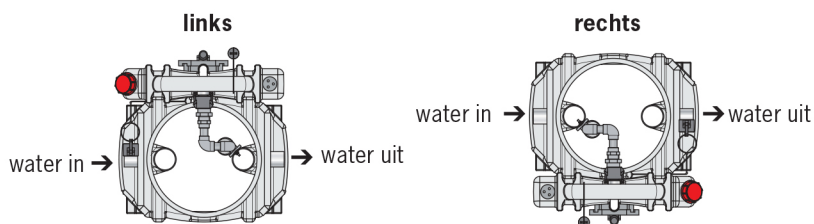

Wanneer het voor de toegankelijkheid van de afscheider nodig is, kan deze optioneel worden voorzien van wielen, zodat u deze eenvoudig kunt verplaatsen (aansluiting dient dan wel flexibel of eenvoudig afkoppelbaar te zijn).

ACO vetafscheider LipuMobil-P type 0.8 (getest volgens NEN-EN 1825) uit polyethyleen

Productinformatie

- Voor vrijstaande installatie in vorstvrije ruimte.
- Stankdicht afgesloten met afneembare deksel die voorzien is van een spanring.
- In- en uitlaat Ø 50 mm voor aansluiting op kunststof leidingssystemen.
- Totaal volume: 48 L.
- Vetberging: 15 L.
- Slibvolume: 16 L.
- Ook leverbaar zonder vetopslagtank en handpomp.
- Capaciteit 0,8 l/s volgens NEN-EN1825.
- Getest volgens certificaatnummer 60143589-001.
- ACO LipuMobil 0.8 getest volgens NEN-EN 1825 echter zonder CE markering, omdat de Norm geen afscheiders kleiner dan NG 1 kent. Het toepassen van een vetafscheider die niet is voorzien van een CE-markering mag alleen in overleg met het bevoegd gezag plaatsvinden. Wij adviseren u dan ook vóór het toepassen van deze afscheider, toestemming van het bevoegd gezag (vergunningverlener) te vragen.

Afmetingen

Omschrijving	Artikelnummer
Alleen de vetafscheider zonder vetopslagtank	3700.04.00
Met vetopslagtank (rechts)	3700.04.10
Met vetopslagtank (links)	3700.04.20

Accessories

	Omschrijving	Artikelnummer
	■ Wielen (set) om afscheider eenvoudig te kunnen verplaatsen (1 paar met rem)	3700.04.30
	■ Afsluiter voor het ledigen van de tank	3700.04.40
	■ Stankdicht opslagvat voor vetafvoer	7600.00.15
	■ Handafsluiter Ø 50 voor in de inlaatleiding	0175.18.33