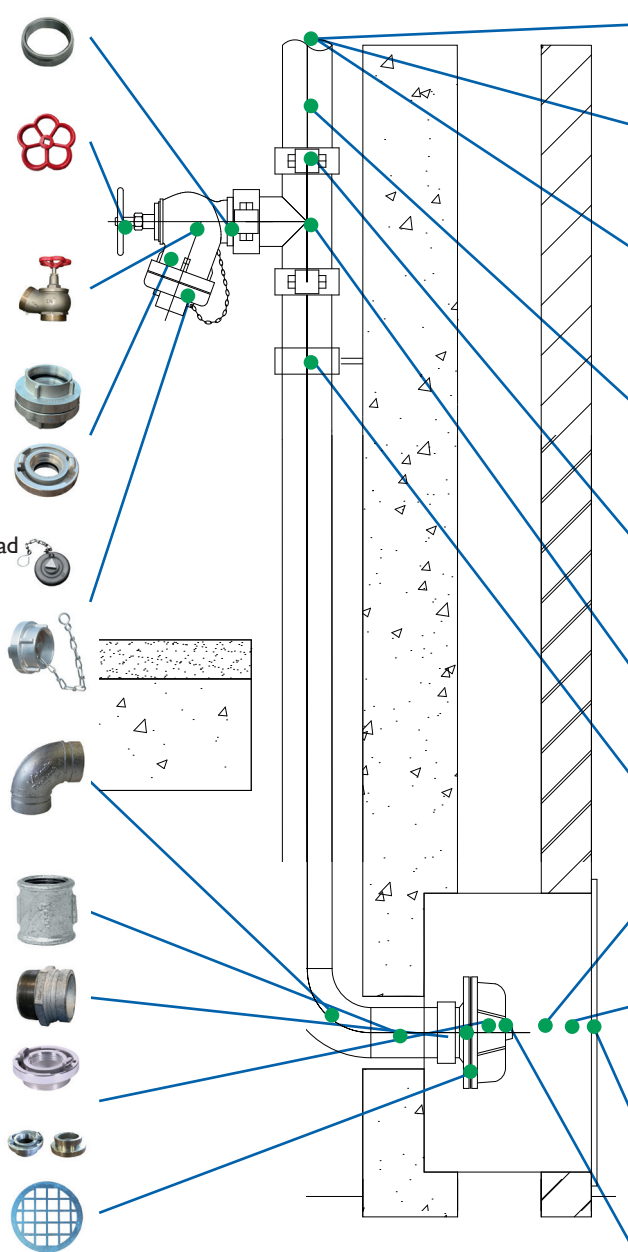

GY ronde sok egaal, 3", verzinkt
 Artikelnummer: 330653

Nippel 3" bu.dr. x ril
 Artikelnummer: 348001

Storz aansluitstuk 3" buitendraad
 Artikelnummer: 348013
Storz aansluitstuk 3" groef
 Artikelnummer: 348014

Storz zeef t.b.v. Storz koppeling, 2/12"
 Artikelnummer: 348019

Accessoires

Griffon fitterskit, pot 400 ml
 Artikelnummer: 610628
Loctite 577 schroefdraad-afdichting, 250ml
 Artikelnummer: 610607
Hennep op knot, 200 g
 Artikelnummer: 610179
Victaulic smeermiddel
 125g Artikelnummer: 348636
 907g Artikelnummer: 348637

Prefab

Zagen 3"
 Artikelnummer: 347918
Groefkosten 3"
 Artikelnummer: 347936

Let op!

Bij voedingsaansluiting keuze uit
Gevelkast + daglijst
 Artikelnummer: 348050 + 348055
Storz zeef
 Artikelnummer: 348019
AWG schroefdeksel met slot
 Artikelnummer: 348068