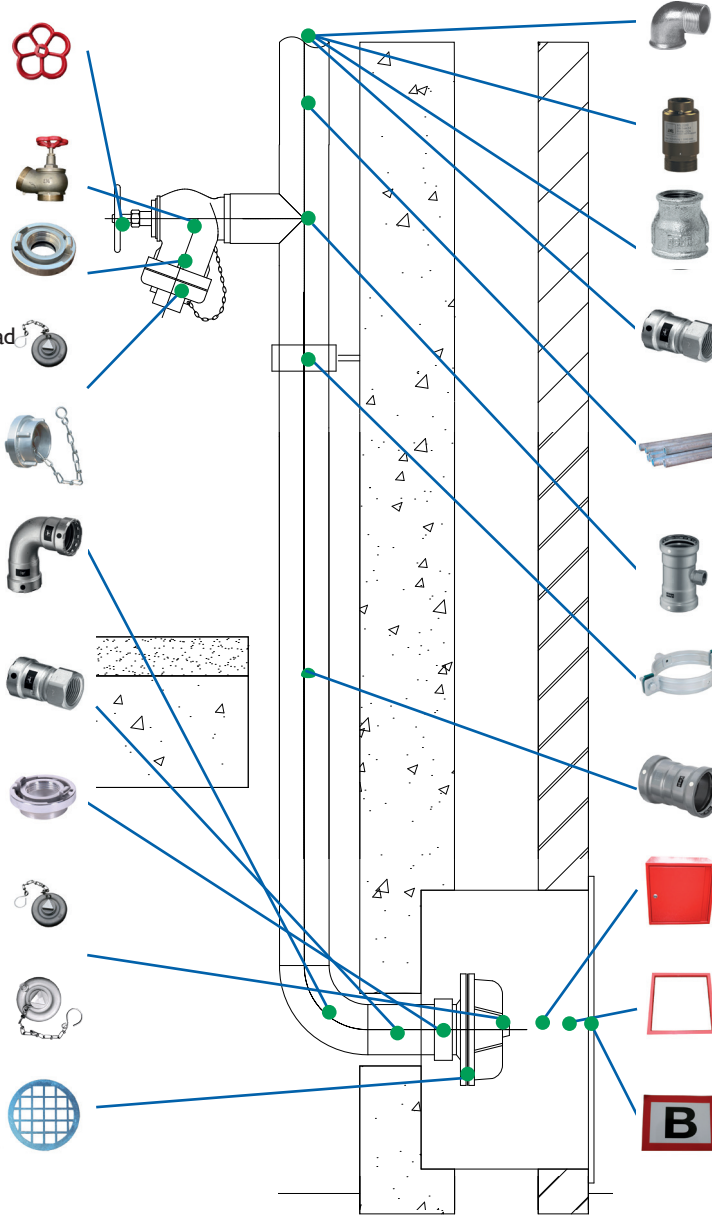

Artikelnummer: 388834

Storz aansluitstuk 3" buitendraad

Artikelnummer: 348013

AWG schroef blinddeksel 2" buiten-
draad incl. zwart rubber afdichting

Artikelnummer: 348015

AWG schroefdeksel 65 met slot

Artikelnummer: 348068

Storz zeef t.b.v. Storz koppeling, 2/12"

Artikelnummer: 348019

GY knie 90gr, 1.1/4", verzinkt

Artikelnummer: 330544

KW be-/ontluchter 2200L, 2"
bu.dr. x 1.1/4" bi.dr.

Artikelnummer: 348023

GY verloopring GF241, 3" x 2"