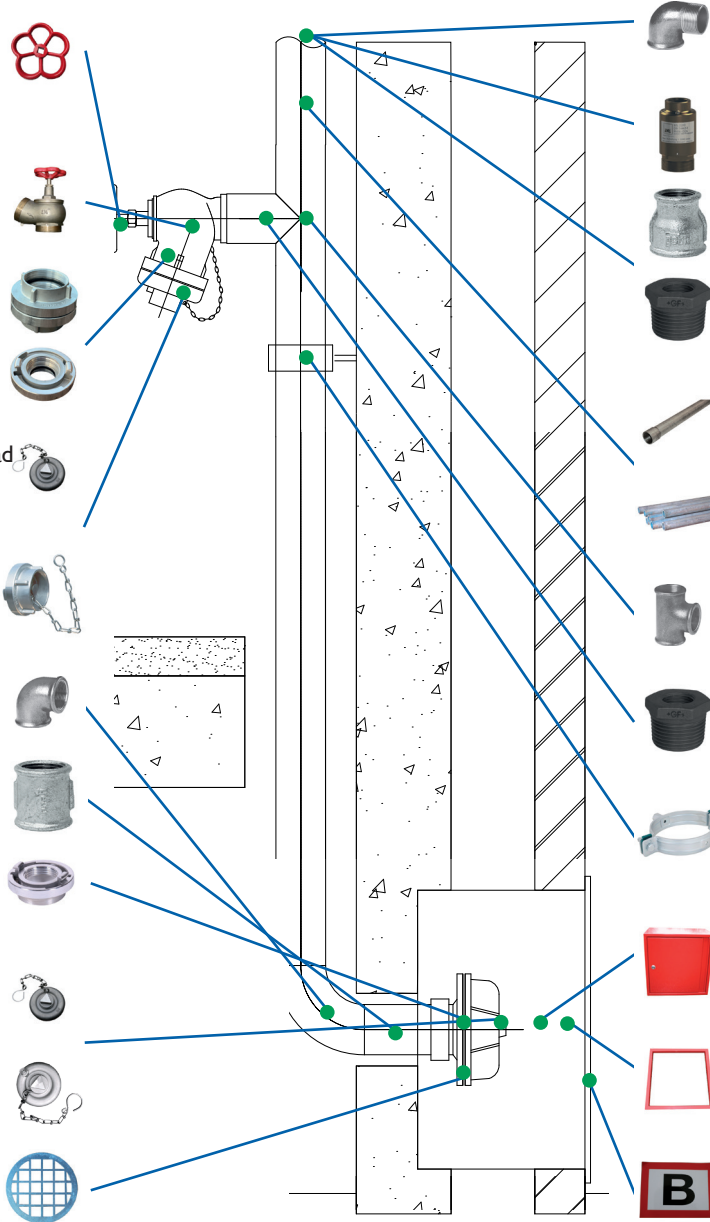

Artikelnummer: 330533

GY ronde sok egaal, 3", verzinkt

Artikelnummer: 330653

Storz aansluitstuk 3" buitendraad

Artikelnummer: 348013

AWG schroef blinddeksel 2" buitendraad
incl. zwart rubber afdichting

Artikelnummer: 348015

AWG schroefdeksel 65 met slot

Artikelnummer: 348068

Storz zeef t.b.v. Storz koppeling, 2/12"

Artikelnummer: 348019

GY knie 90gr, 1.1/4", verzinkt

Artikelnummer: 330544

KW be-/ontluchter 2200L, 2" bu.dr.
x 1.1/4" bi.dr.